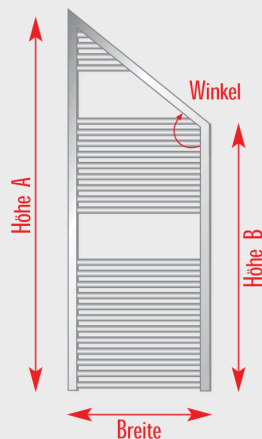

Badheizkörper nach Kundenwunsch bei www.duschkabine-shop.de

LINE Sondermaß

Höhe: _____ mm

(400 - 2200 mm)

Breite: _____ mm

(250 - 1000 mm)

optional: beids. Seitenanschluss

mit Schräge

Höhe A: _____ mm

Höhe B: _____ mm

Breite: _____ mm

Winkel: _____ °

mit Mittelanschluss

Abstand A: _____ mm

(mindestens 70 mm)

Abstand B: _____ mm

mit Seitenanschluss

links rechts

Abstand A: _____ mm

Abstand B: _____ mm

(mindestens 50 mm)

Ab 300 mm Steigrohr mit Aufpreis.

SKY Sondermaß

Höhe: _____ mm

(500 - 1800 mm, in 10 mm Raster)

Breite: _____ mm

(281 - 701 mm, in 60 mm Raster)

ALTO Sondermaß

Höhe: _____ mm

(500 - 2000 mm, in 10 mm Raster)

Breite: _____ mm

(236 - 692 mm, in 76 mm Raster)