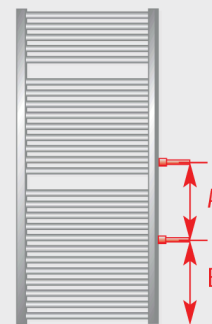

Badheizkörper nach Kundenwunsch bei www.duschkabine-shop.de

LINE Sondermaß

Höhe: _____ mm

(400 - 2200 mm)

Breite: _____ mm

(250 - 1000 mm)

optional: beids. Seitenanschluss

mit Schräge

Höhe A: _____ mm

Höhe B: _____ mm

Breite: _____ mm

Winkel: _____ °

mit Mittelanschluss

Abstand A: _____ mm

(mindestens 70 mm)

Abstand B: _____ mm

mit Seitenanschluss

links rechts

Abstand A: _____ mm

Abstand B: _____ mm

(mindestens 50 mm)

Ab 300 mm Steigrohr mit Aufpreis.

SKY Sondermaß

Höhe: _____ mm

(500 - 1800 mm, in 10 mm Raster)

Breite: _____ mm

(281 - 701 mm, in 60 mm Raster)

ALTO Sondermaß

Höhe: _____ mm

(500 - 2000 mm, in 10 mm Raster)

Breite: _____ mm

(236 - 692 mm, in 76 mm Raster)