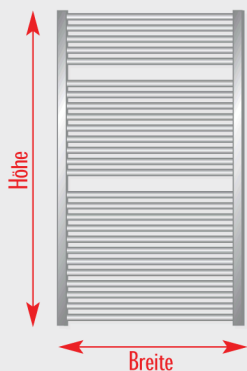

Badheizkörper nach Kundenwunsch bei www.duschkabine-shop.de

LINE Sondermaß

Höhe: _____ mm

(400 - 2200 mm)

Breite: _____ mm

(250 - 1000 mm)

optional: beids. Seitenanschluss

mit Schräge

Höhe A: _____ mm

Höhe B: _____ mm

Breite: _____ mm

Winkel: _____ °

mit Mittelanschluss

Abstand A: _____ mm

(mindestens 70 mm)

Abstand B: _____ mm

mit Seitenanschluss

links rechts

Abstand A: _____ mm

Abstand B: _____ mm

(mindestens 50 mm)

Ab 300 mm Steigrohr mit Aufpreis.

SKY Sondermaß

Höhe: _____ mm

(500 - 1800 mm, in 10 mm Raster)

Breite: _____ mm

(281 - 701 mm, in 60 mm Raster)

ALTO Sondermaß

Höhe: _____ mm

(500 - 2000 mm, in 10 mm Raster)

Breite: _____ mm

(236 - 692 mm, in 76 mm Raster)