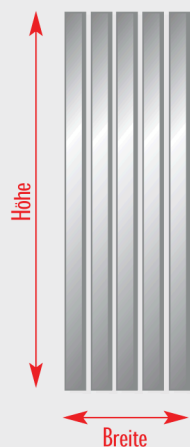

Höhe A: _____ mm

Höhe B: _____ mm

Breite: _____ mm

Winkel: _____ °

mit Mittelanschluss

Abstand A: _____ mm

(mindestens 70 mm)

Abstand B: _____ mm

mit Seitenanschluss

links rechts

Abstand A: _____ mm

Abstand B: _____ mm

(mindestens 50 mm)

Ab 300 mm Steigrohr mit Aufpreis.

SKY Sondermaß

Höhe: _____ mm

(500 - 1800 mm, in 10 mm Raster)

Breite: _____ mm

(281 - 701 mm, in 60 mm Raster)

ALTO Sondermaß

Höhe: _____ mm

(500 - 2000 mm, in 10 mm Raster)

Breite: _____ mm

(236 - 692 mm, in 76 mm Raster)