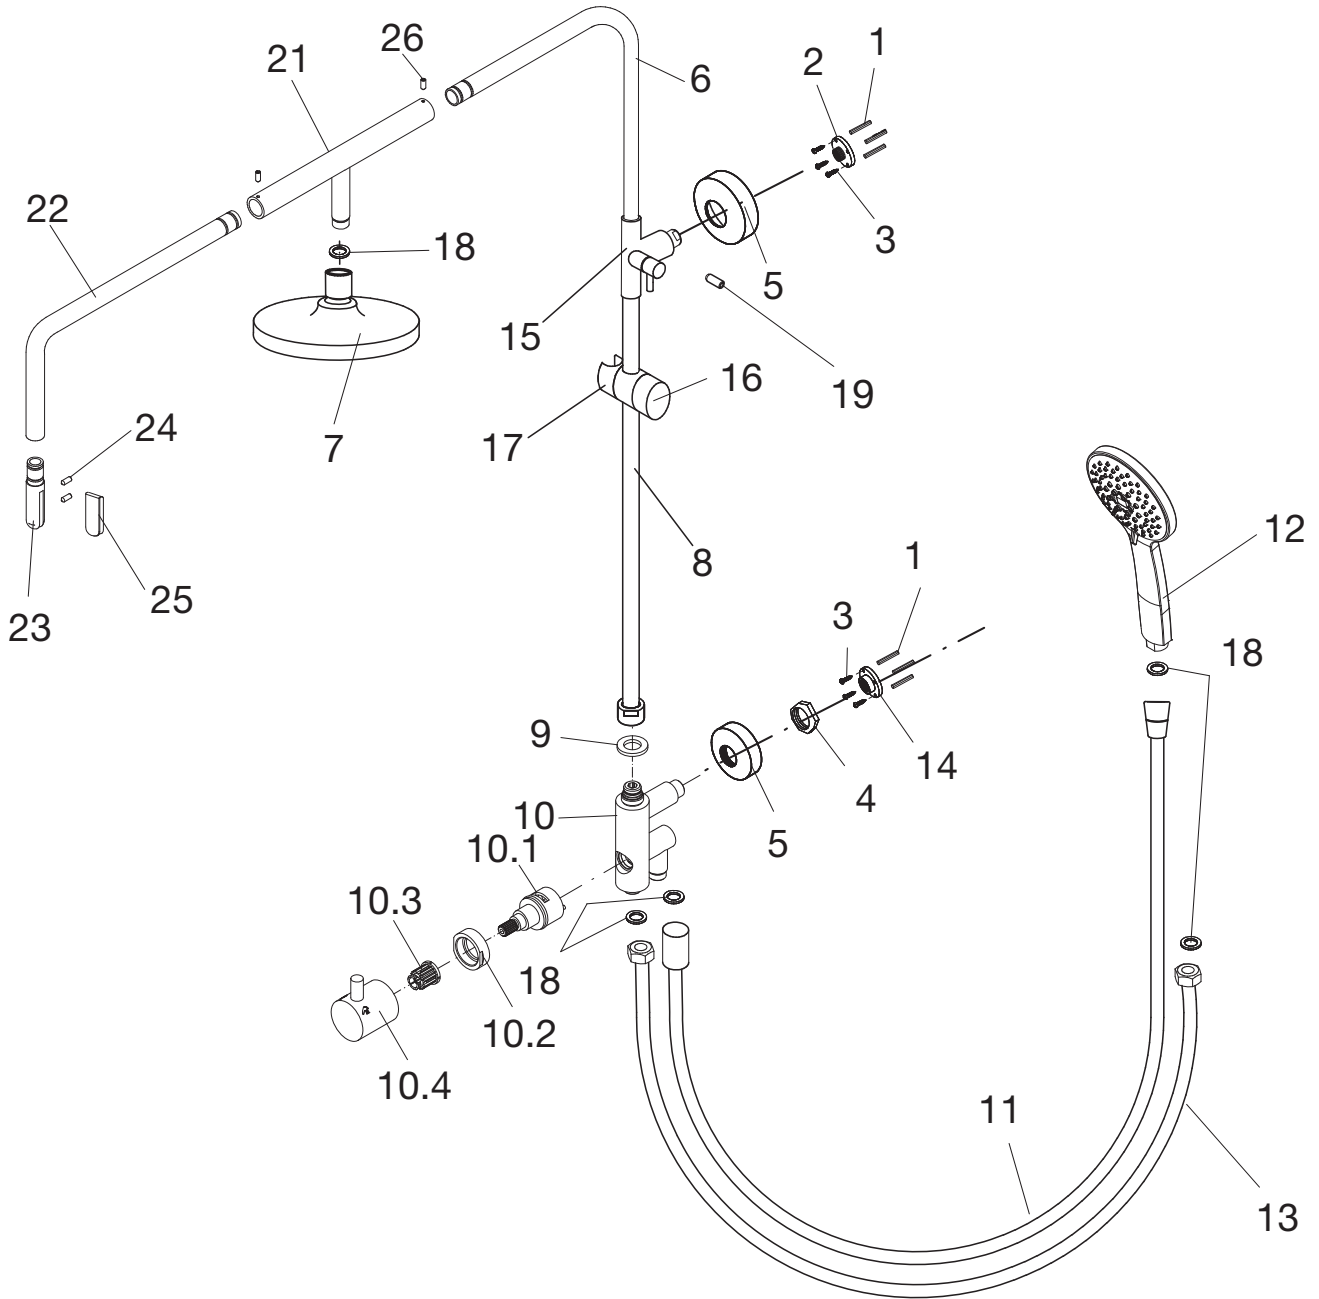

Shower & Co! - RS 200 Walk In Universal

Art. Nr. Shower-Set: 1600007

Pos.	Bezeichnung	Ersatzteil-Nr.	Preis
1	8x Dübel S6		
2	1x Wandscheibe Messing (inkl. Pos. 1,3,5)	E 98501	17,95 €
3	8x Senkkopfschraube		
4	1x Mutter		
5	2x Blende Wandanbindung		
6	1x Rohrbogen mit Gewinde		
7	1x Kopfbrause (inkl. Pos. 18)	E 98521	auf Anfrage
8	1x Rohr Verteiler (inkl. Pos. 6,15,16,17,19)	E 98506-1	109,00 €
9	1x Dichtung groß		
10	1x Umsteller	E 98510	59,00 €
10.1	1x Umsteller Kartusche	E 98575	45,00 €
10.2	1x Ring		
10.3	1x Mitnehmer	} E 98554-6	39,95 €
10.4	1x Umsteller Griff		

Pos.	Bezeichnung	Ersatzteil-Nr.	Preis
11	1x Brauseschlauch, 1,5 m	E 98515	19,95 €
12	1x Handbrause	E 98520	auf Anfrage
13	1x Brauseschlauch, 1 m	E 98516	19,95 €
14	1x Wandhalter (inkl. Pos. 1,3,4,5)	E 98501-1	17,95 €
15	1x Verbinder		
16	1x Fixierhebel		
17	1x Gleiter	E 98508	19,90 €
18	1x Dichtung		
19	1x Gewindestift M6		
21	1x T-Stück (inkl. 2x Pos. 26)		
22	1x Rohrbogen ohne Gewinde	} E 98539	149,00 €
23	1x Glasaufsatz		
24	2x Stiftschraube M6		
25	1x Glasdichtung		
26	2x Stiftschraube M5		