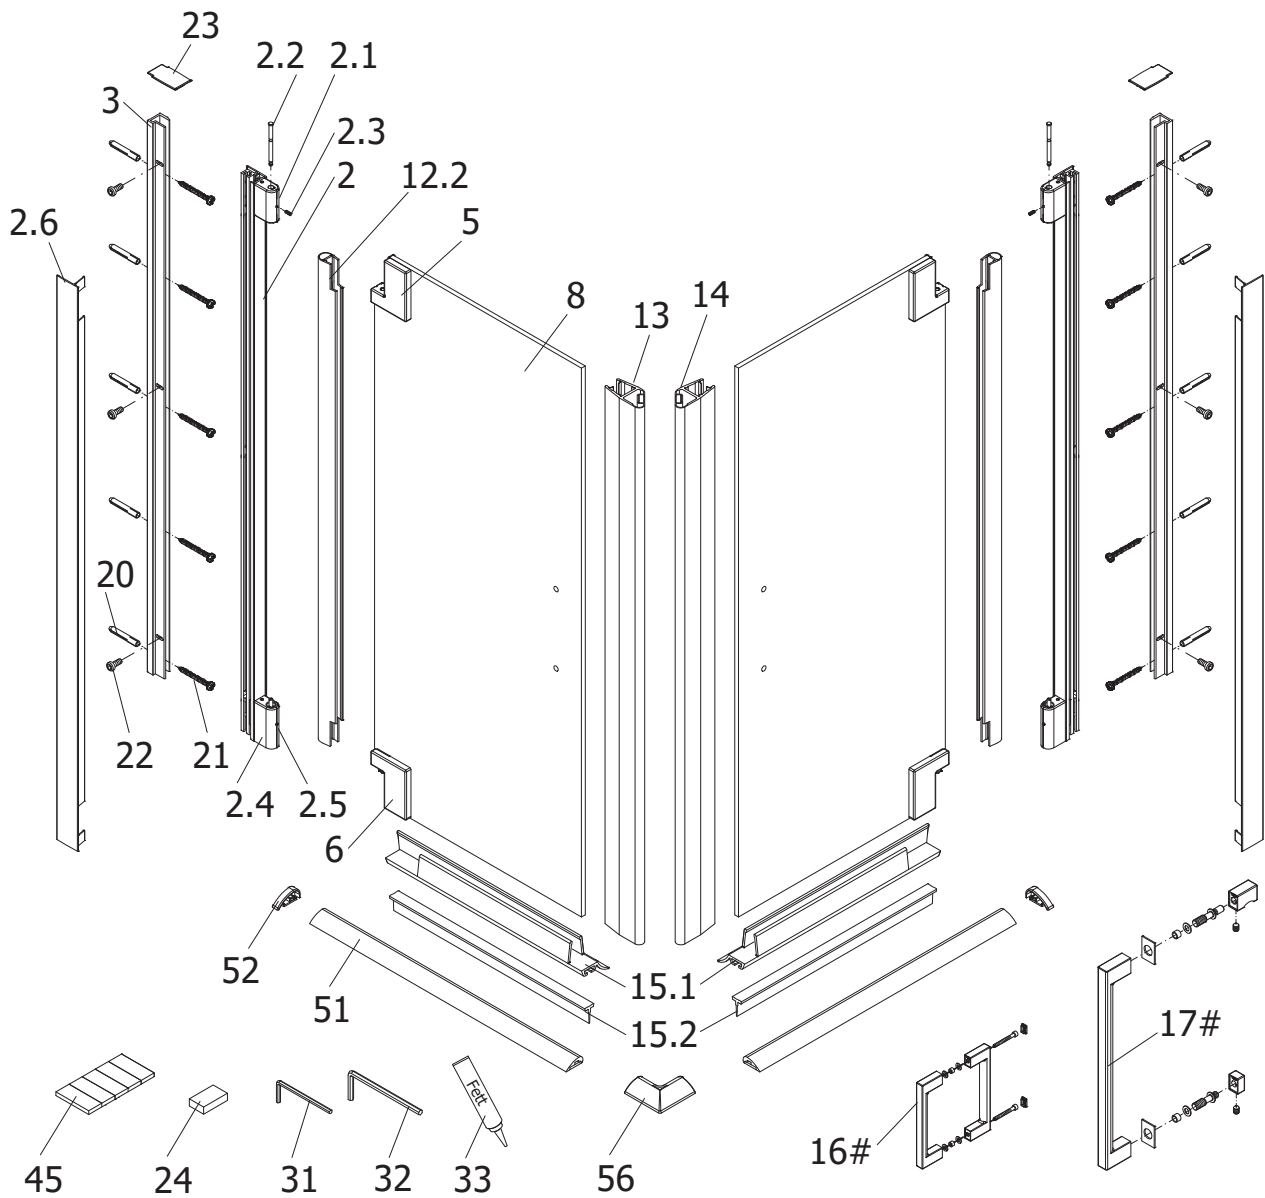

K2P | 2 Drehtüren als Eckeinstieg

Artikel-Nr. 2120010 / 2120011 / 2120012 / 2120013 / 2120014 / 2120015 / 2120016 / 2120017 / 2120018 / 2120019 / 2120500

Unverbindliche Preisempfehlung in € (zzgl. MwSt.)

Pos.	Bezeichnung	Ersatzteil-Nr.	Preis	Pos.	Bezeichnung	Ersatzteil-Nr.	Preis
2	1 x Aufnahmeprofil links (inkl. Pos. 2.6)	E88233-S-L	Stück 95,00 €	15.1	2 x Wasserabweisprofil (1.000 mm)	E100058-8	Stück 23,00 €
	1 x Aufnahmeprofil rechts (inkl. Pos. 2.6)	E88233-S-R	Stück 95,00 €	15.2	2 x Einschubdichtung (1.000 mm)	E100067-145-10	Stück 14,95 €
2.1	1 x Wandhalter oben links	E88310-OL	Stück 53,00 €	16#	2 x Bügelgriff eckig	E100140-59	Stück 82,95 €
	1 x Wandhalter oben rechts	E88310-OR	Stück 53,00 €	17#	2 x Stangengriff eckig	E100140-35	Stück 101,95 €
2.2	2 x Lagerbolzen			20*	10 x Dübel S8		
2.3	2 x Gewindestift M4 x 10 mm			21*	10 x Linsen-Blechschaube 4,8 x 60 mm		
2.4	1 x Wandhalter unten links	E88310-UL	Stück 53,00 €	22*	6 x Zylinderschraube M5 x 12 mm		
	1 x Wandhalter unten rechts	E88310-UR	Stück 53,00 €	23	2 x Abdeckkappe	E88205-2	Set 11,95 €
2.5	2 x Gewindestift M4 x 10 mm			24	2 x Montagehilfe	E88201	Set 10,50 €
2.6	2 x Clipsabdeckung			31*	1 x Innensechskantschlüssel SW 2		
3	2 x Wandanschlussprofil	E88232	Stück 66,00 €	32*	1 x Innensechskantschlüssel SW 3		
5	1 x Glashalter oben links	E88312-OL	Stück 105,00 €	33*	1 x Beutel Fett		
	1 x Glashalter oben rechts	E88312-OR	Stück 105,00 €	45*	1 x Klebestreifen		
6	1 x Glashalter unten links	E88312-UL	Stück 105,00 €	51	2 x Wasserleiste (2 x 1.000 mm)	E100050-2	Set 35,00 €
	1 x Glashalter unten rechts	E88312-UR	Stück 105,00 €	52	2 x Wasserleistenendkappe	E100211-16	Set 9,95 €
8	2 x Türscheibe			56	1 x Wasserleistenendkappe 90°		
12.2	2 x O-Dichtung Wandseite	E100078-8-5	Stück 24,95 €				
13	1 x Magnet 45°	E100055-90-8Alu	Set 54,95 €				
14	1 x Magnet 45°						
					* Schrauben- und Abdeckkappenset # optional	E88200-2	16,95 €