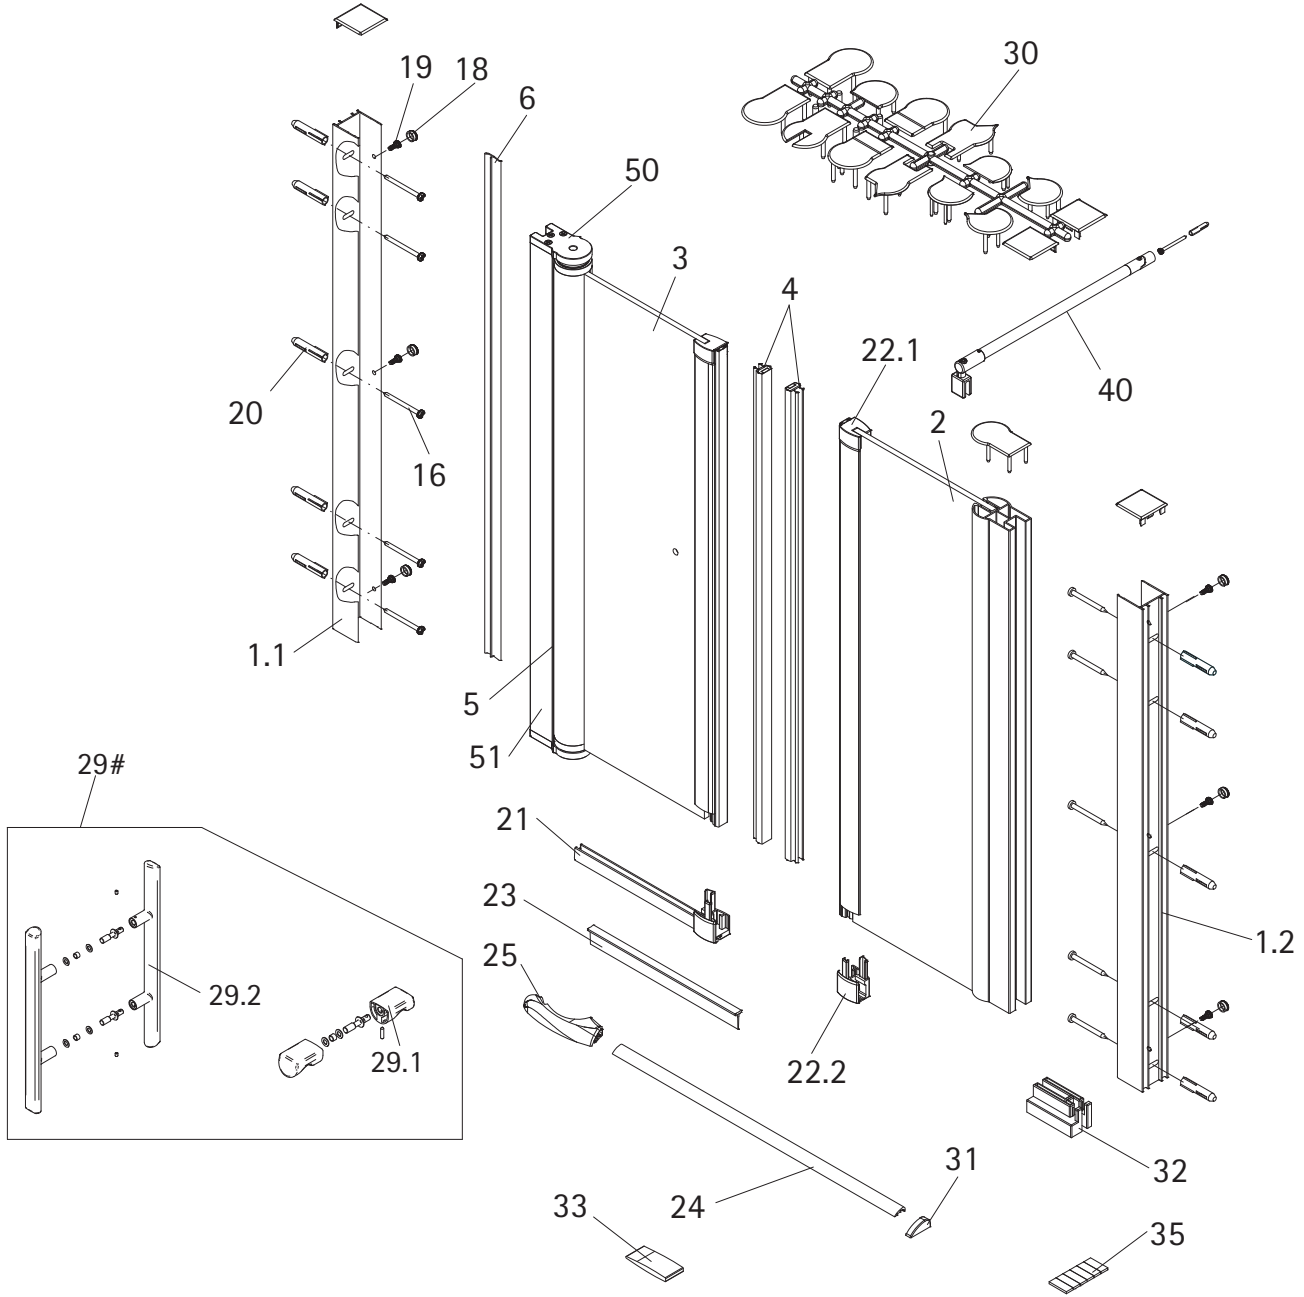

EXKLUSIV | Raumnische, 2-teilig

Artikel-Nr. 414120 / 414140 / 414160 / 414500

Abb.: Anschlag links

Unverbindliche Preisempfehlung in € (zzgl. MwSt.)

Pos.	Bezeichnung	Ersatzteil-Nr.	Preis	Pos.	Bezeichnung	Ersatzteil-Nr.	Preis
1.1	1x Wandanschlussprofil Tür	E85230	Stück 86,95 €	24	1x Wasserleiste (1.000 mm)	E100050	Stück 30,00 €
1.2	1x Wandanschlussprofil Seitenwand	E85230-1	Stück 86,95 €	25	1x Wasserleistenendkappe (inkl. Pos. 31)	E100211-1	Set 9,95 €
2	1x Seitenwand			29#	1x Türgriff komplett		
3	1x Tür			29.1	1x Knaufgriff mit Mulde	E100140-51	Stück 32,95 €
4	2x Magnet	E85056-2	Set 54,95 €	29.2	1x Stangengriff eckig	E100140-56	Stück 101,00 €
5	1x Innendichtung (vormontiert)	E100170	Stück 24,95 €	30	1x Abdeckkappenset	E85205-2	Set 11,95 €
6	1x Außendichtung (vormontiert)	E100166	Stück 24,95 €	31	1x Wasserleistenendkappe		
16*	10x Linsen-Blechschrabe 4,2 x 45 mm			32	2x Montagehilfe	E85201	Set 10,50 €
18*	6x Abdeckkappe für Kappenschraube			33	1x Silikonkeile (6 Stück)	E100203	Set 16,95 €
19*	6x Kappenschraube 3,5 x 9,5 mm			35*	1x Klebestreifen		
20*	10x Dübel S6			40	1x Stabilisationsbügel komplett (1.220 mm)	E100320	Stück 46,95 €
21#	1x Wasserabweisprofil (inkl. Pos. 22.2, 23)	E85058-4	Set 44,95 €	50	1x Drehlager oben/unten	E100082-1	Set 31,95 €
21#	1x Wasserabweisprofil	E85058-1-1	Stück 23,00 €	51	1x Seitenprofil	E85231	Stück 86,95 €
22.1	2x Endkappe oben	E85208-O-2	Set 5,95 €				
22.2	2x Endkappe unten	E85208-U-2	Set 5,95 €				
23	1x Einschubdichtung (1.000 mm)	E100067-145-10	Stück 14,95 €				
					* Schrauben und Abdeckkappenset	E85200-2	16,95 €
					# optional		