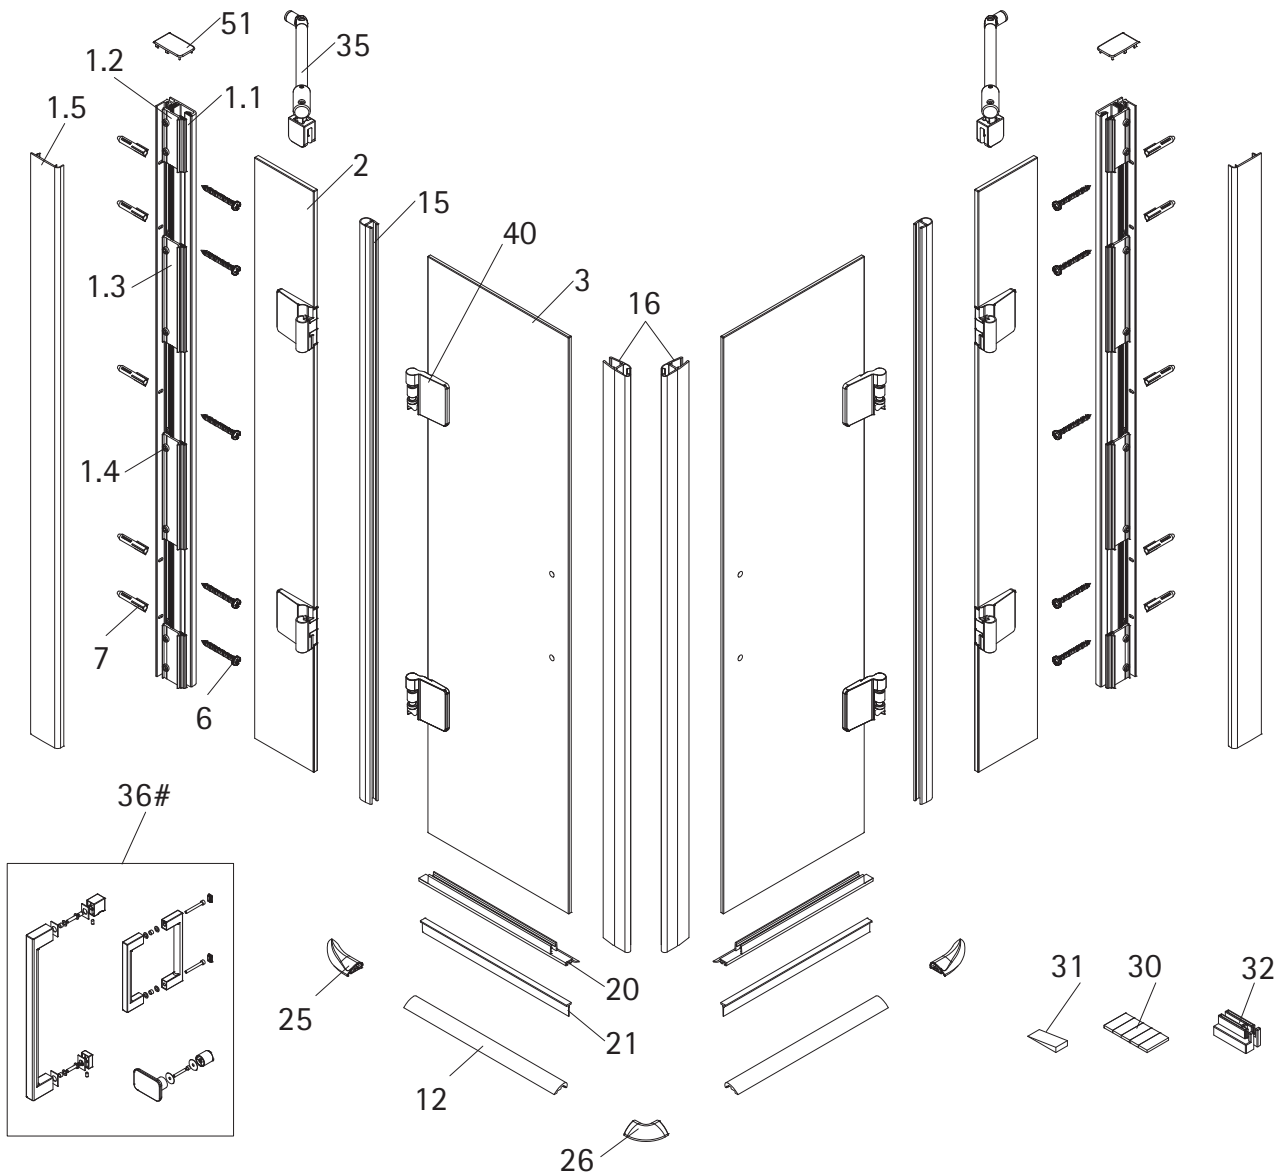

APERTO | EckEinstieg pendelbar, 4-teilig

Artikel-Nr. 2820012 / 2820014 / 2820015 / 2820016 / 2820017 / 2820018 / 2820019 / 2820030 / 2820031

Unverbindliche Preisempfehlung in € (zzgl. MwSt.)

Pos.	Bezeichnung	Ersatzteil-Nr.	Preis	Pos.	Bezeichnung	Ersatzteil-Nr.	Preis
1.1	2x Wandanschlussprofil	E100248-2	Stück 76,00 €	30*	1x Klebestreifen		
1.2	4x Klemmprofil (90 mm), (inkl. Pos. 1.4)	E100250-2	Set pro Seite 56,00 €	31	1x Silikonkeile (6 Stück)	E100203	Set 16,95 €
1.3	4x Klemmprofil (180 mm), (inkl. Pos. 1.4)			32	4x Montagehilfe	E75201	Set 10,50 €
1.4	16x Zylinderschraube M6 x 18 mm			35	2x Stabilisationsbügel komplett (1.220 mm)	E100320	Stück 46,95 €
1.5	2x Clipsprofil	E100249-2	Stück 36,00 €	36#	2x Bügelgriff eckig	E100140-59	Stück 82,95 €
2	2x Nebenteil, links/ rechts				Stangengriff eckig	E100140-35	Stück 101,95 €
3	2x Türscheibe, links/ rechts				Knopfgriff Soft Cube	E100140-20	Stück 32,95 €
6*	10x Blechschraube 4,2 x 45 mm			40	2x Scharnier, Anschlag links	E100290-L-37	Stück 182,00 €
7*	10x Dübel S6				2x Scharnier, Anschlag rechts	E100200-R-37	Stück 182,00 €
12	2x Wasserleiste (2 x 1.000 mm)	E100050-2	Set 35,00 €	40.6	4x Abdeckkappe Scharnier	E100217-1	Set pro Seite 22,95 €
15	2x O-Dichtprofil	E100078-6-1	Stück 24,95 €	51	2x Abdeckkappe	E75205-2	Set 11,95 €
16	2x Magnet 45°	E100055-90-6Alu	Set 54,95 €				
20	2x Wasserabweisprofil (1.000 mm)	E100058-6	Stück 23,00 €				
21	2x Einschubdichtung (1.000 mm)	E100067-145-10	Stück 14,95 €				
25	2x Wasserleistenendkappe, 180°	E100211-9	Set 9,95 €				
26	1x Wasserleistenendkappe, 90°						
					*Schrauben- und Abdeckkappenset	E75200-2	16,95 €
					# optional		