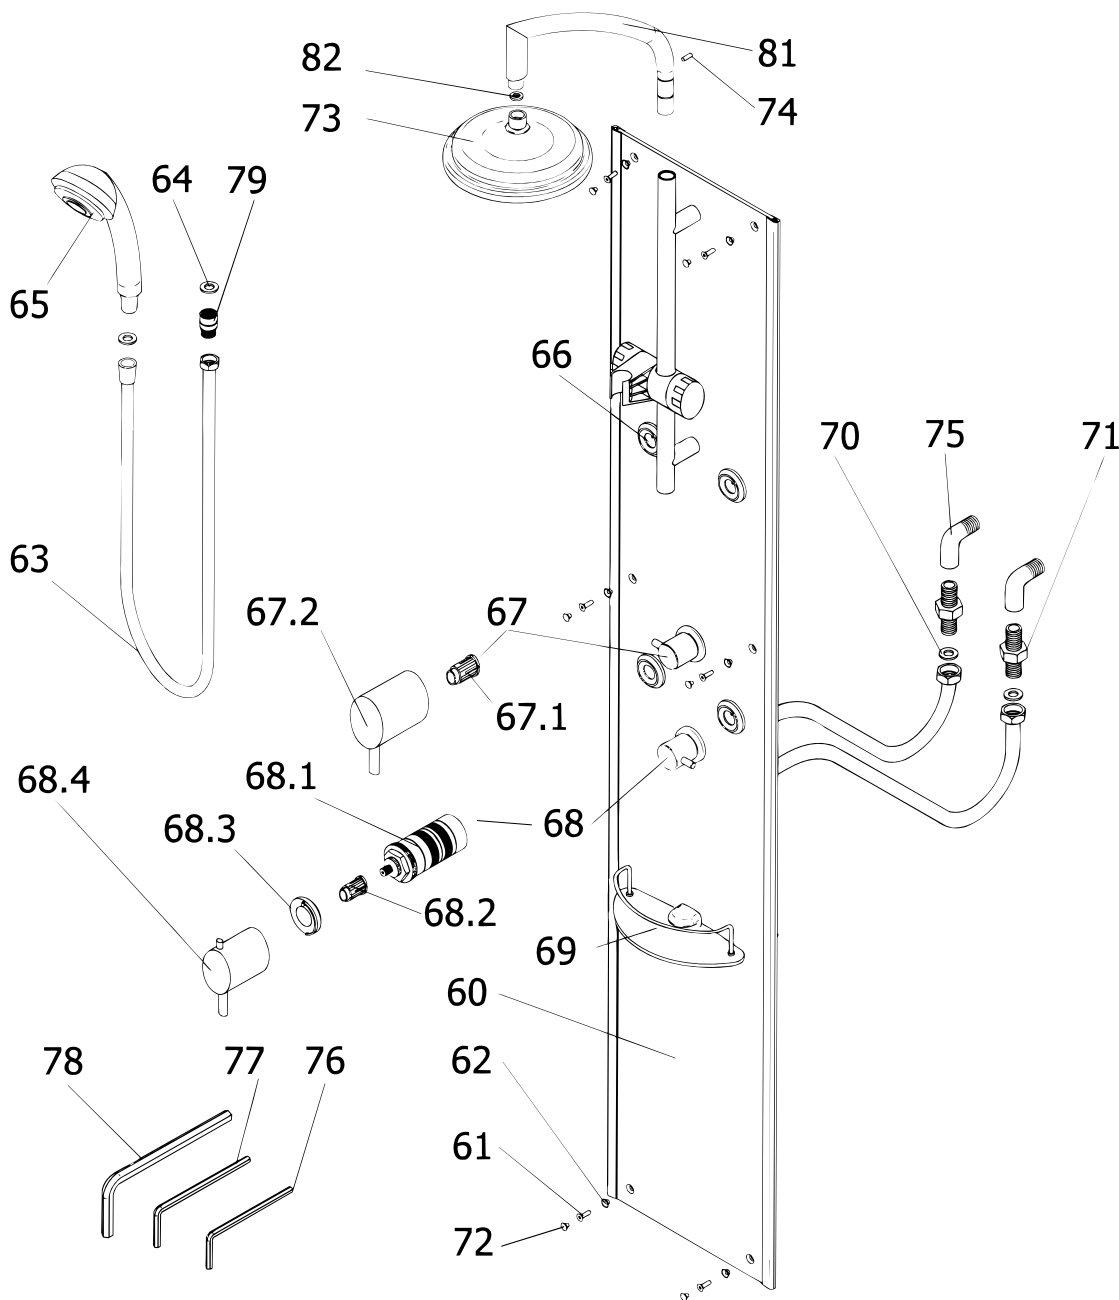

SHOWER & CO! DUSCHPANEEL

ADP 100 Eck-Glaseduschpaneel

Pos.	Description	Code	Price	Description	Code	Price	
60	1 x Glaskorpus	E 98519	498,00 €	70	2 x Quelldichtung (rot)	E 98511 Stück 17,95 €	
61*	6 x Innensechskantschraube			71	2 x 1/2" Montage Set		
62*	6 x Plastikeinsatz			72*	6 x Abdeckkappe		
63	1 x Brauseschlauch 1,5 m	E 98515	19,95 €	73	1 x Kopfbrause	E 98521	149,00 €
64	2 x Dichtung						
65	1 x Handbrause	E 98520	39,95 €	74	1 x Gewindestift		
66	4 x Massagedüse komplett	E 98525	49,95 €	75*	2 x 1/2" 1/A Winkel		
67	1 x Mehrwege Absperrventil	E 98554	59,00 €	76*	1 x Innensechskantschlüssel SW 2,5		
67.1	1 x Mitnehmer						
67.2	1 x Griff Mehrwege Absperrventil						
68	1 x Thermostat	E 98541	99,00 €	77*	1 x Innensechskantschlüssel SW 3		
68.1	1 x Thermostatkartusche						
68.2	1 x Mitnehmer	E 98560	59,00 €	78*	1 x Innensechskantschlüssel SW 4		
68.3	1 x Verbrühschutzring						
68.4	1 x Thermostat-Griff						
69	1 x Ablage komplett	E 98518	59,95 €	79	1 x Verdrehsicherung	E 98503	19,95 €
				81	1 x Rohr zur Kopfbrause	E 98505	69,00 €
				82*	1 x Dichtung		
					Messing-Grundkörper	E 98547-1	198,00 €
					* Montagezubehör	E 98500	35,95 €