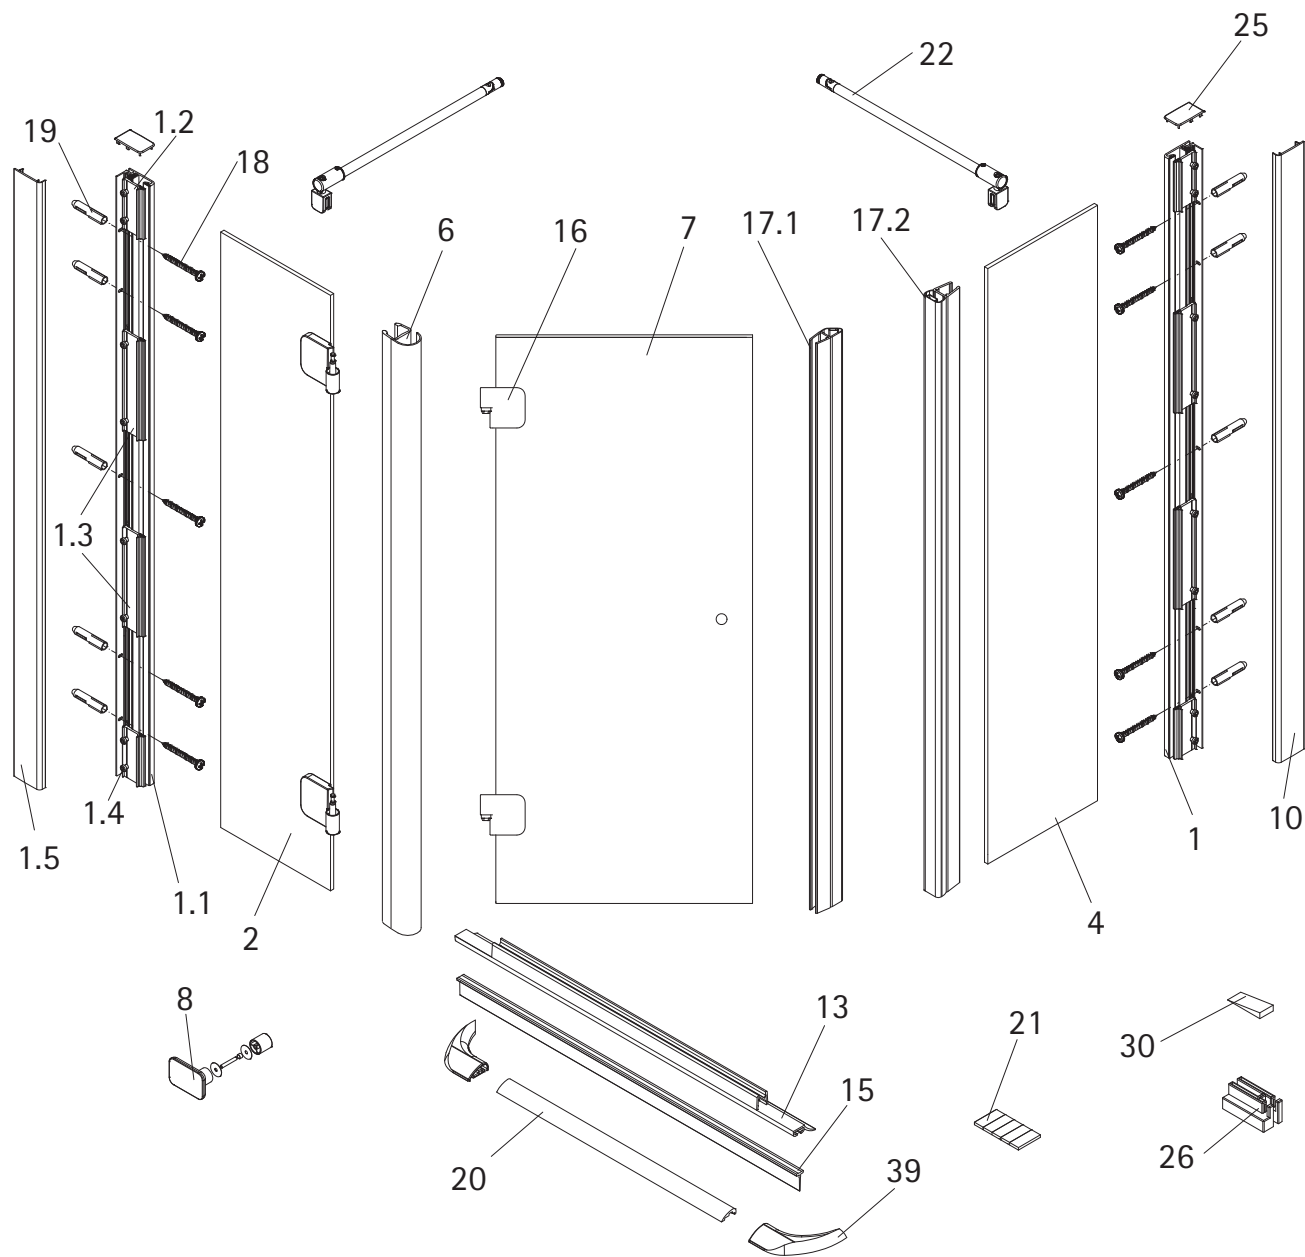

PREMIUM SOFTCUBE | Fünfeckdusche, 3-teilig

Artikel-Nr. 6860090 / 6860100 / 6860500

Abb.: Anschlag links

Unverbindliche Preisempfehlung in € (zzgl. MwSt.)

Pos.	Bezeichnung	Ersatzteil-Nr.	Stück	Preis	Pos.	Bezeichnung	Ersatzteil-Nr.	Stück	Preis
1.1	2x Wandanschlussprofil	E100248-2	Stück	76,00 €	16.9	4x Abdeckkappe Scharnier	E100217-2	Set	22,95 €
1.2	4x Klemmprofil (90 mm), (inkl. Pos. 1.4)	E100250-2	Set pro Seite	56,00 €	17.1	1x Magnet 45°	E100064-6Alu	Set	54,95 €
1.3	4x Klemmprofil (180 mm), (inkl. Pos. 1.4)				17.2	1x Magnet 90°			
1.4	16x Zylinderschraube M6 x 18 mm				18*	10x Linsen-Blechkopfschraube 4,2 x 45 mm			
1.5	2x Clipsprofil	E100249-2	Stück	36,00 €	19*	10x Dübel S6			
2	1x Seitenwand Scharnierseite				20	1x Wasserleiste (1.000 mm)	E100050	Stück	30,00 €
4	1x Seitenwand				21*	1x Klebestreifen			
6	1x Dichtung vertikal	E100077-6	Stück	24,95 €	22	2x Stabilisationsbügel komplett (1.220 mm)	E100320	Stück	46,95 €
7	1x Tür				25	2x Abdeckkappe	E79205-2	Set	11,95 €
8	1x Knopfgriff Softcube	E100140-20	Stück	32,95 €	26	2x Montagehilfe	E79201	Set	10,50 €
13	1x Wasserabweisprofil (1.000 mm)	E100058-6	Stück	23,00 €	30	1x Silikonkeile (6 Stück)	E100203	Set	16,95 €
15	1x Einschubdichtung (1.000 mm)	E100067-145-10	Stück	14,95 €	39	2x Wasserleistenendkappe, 135°	E100211-10	Stück	9,95 €
16	2x Scharnier komplett Softcube, links	E100294-L-16	Stück	102,00 €					
16	2x Scharnier komplett Softcube, rechts	E100294-R-16	Stück	102,00 €					
						* Schrauben- und Abdeckkappenset	E79200-2		16,95 €