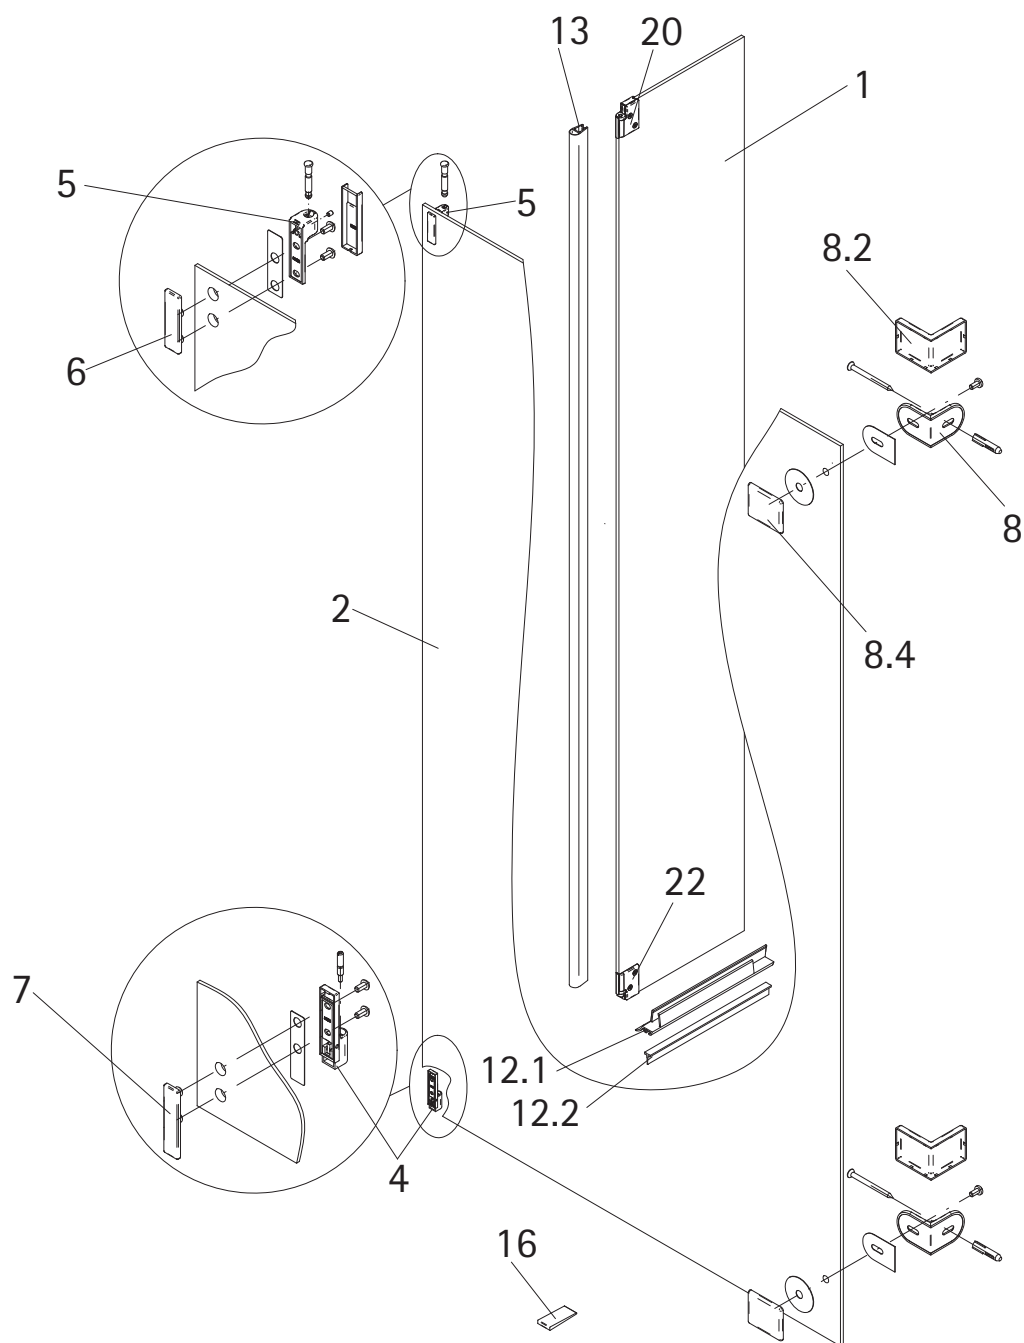

WALK IN LAVIDA | Frontelement mit beweglichem Seitenteil

Artikel-Nr. LV51

Abb.: Anschlag rechts

Unverbindliche Preisempfehlung in € (zzgl. MwSt.)

Pos.	Bezeichnung	Ersatzteil-Nr.	Preis
1	1x Glasscheibe beweglich		
2	1x Glasscheibe fest		
4	1x Wandhalter unten, komplett	E100310-U	Stück 55,50 €
5	1x Wandhalter oben, komplett	E100310-O	Stück 55,50 €
6	1x Wandhalterrückplatte oben	E100311-O	Stück 40,90 €
7	1x Wandhalterrückplatte unten	E100311-U	Stück 40,90 €
8	2x Winkel Glas Wand, komplett	E100315	Stück 90,10 €
8.2	2x Blende	E100299	Set 26,10 €
8.4	2x Winkelgegenplatte	E100317	Stück 36,70 €

Pos.	Bezeichnung	Ersatzteil-Nr.	Preis
12.1	1x Wasserabweisprofil (1.000 mm)	E100058-8	Stück 24,10 €
12.2	1x Einschubdichtung (1.000 mm)	E100067-145-10	Stück 15,70 €
13	1x O-Dichtung	E100078-8-3	Stück 26,10 €
16	1x Silikonkeil (6 Stück)	E100203	Set 17,80 €
20	1x Glashalter oben links	E100312-OL	Stück 103,80 €
	1x Glashalter oben rechts	E100312-OR	Stück 103,80 €
22	1x Glashalter unten links	E100312-UL	Stück 103,80 €
	1x Glashalter unten rechts	E100312-UR	Stück 103,80 €