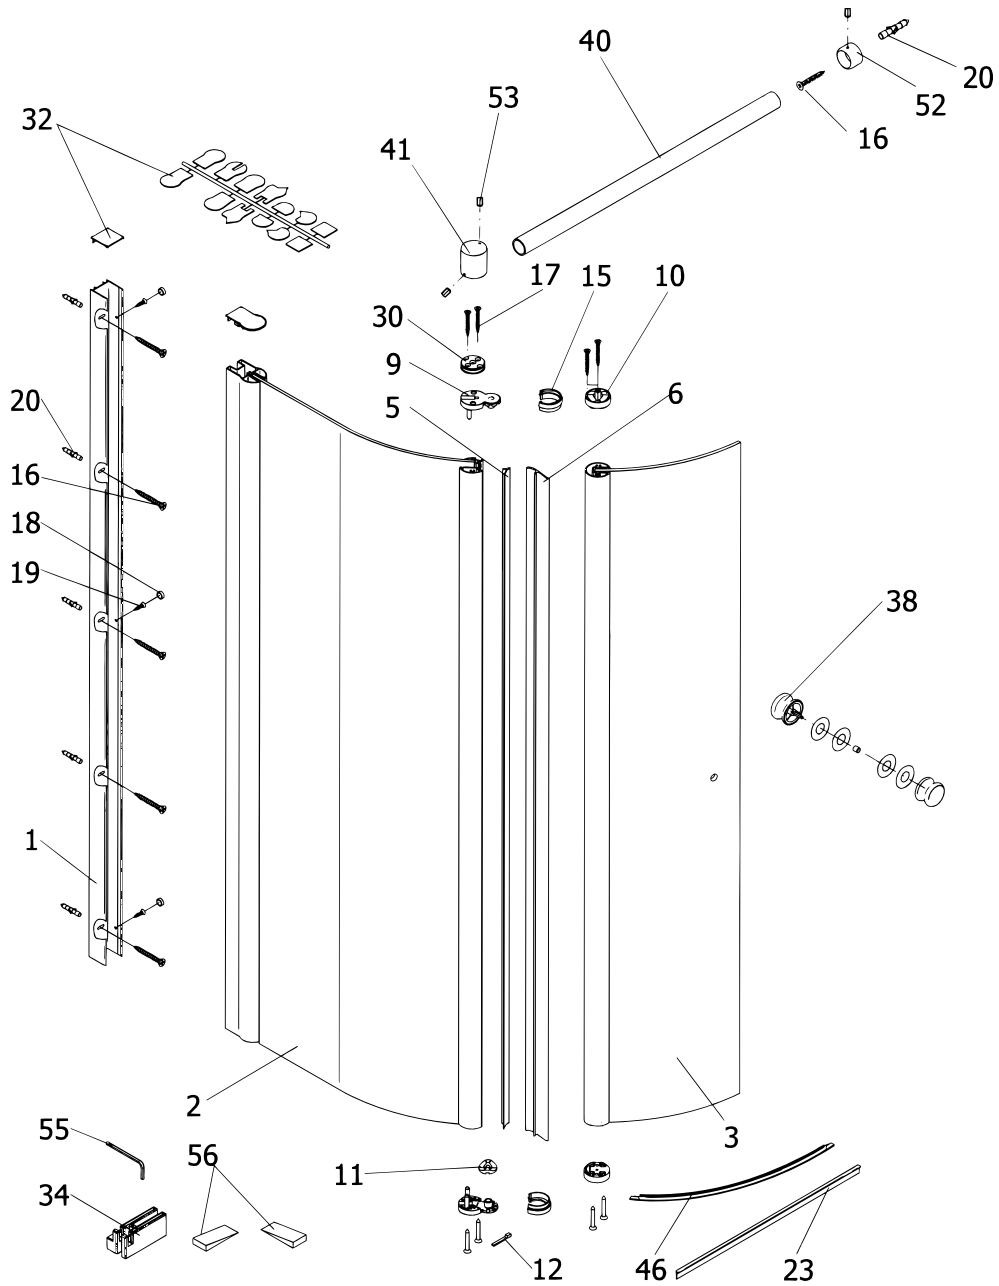

# EXKLUSIV – Exklusiv Micro Rundelement, 3-teilig

Pos.	Description	Code	Price	Description	Code	Price
1	1 x Wandanschlußprofil	E 74230	79,95 €	23	1 x Einschubdichtung	
2	1 x Seitenwand			30	1 x Adapterplatte	
3	1 x Tür gebogen			32*	1 x Abdeckkappenset	
5	1 x Innendichtung	E 74070	19,95 €	34	2 x Montagehilfe	E 74201 Set 7,50 €
6	1 x Aussendichtung	E 74066	19,95 €	38	1 x Knopfgriff komplett	E 74140 29,95 €
9	2 x Drehlagerunterteil			40	1 x Verbindungsrohr	
10	2 x Drehlageroberteil			41	1 x Aufsatz	E 74330 39,95 €
11	1 x Einsatz heben/senken	E 74080 Set	28,95 €	52	1 x Hülse	
12	1 x Verdrehsicherung	inkl. Pos. 30		53	3 x Gewindestift M4 x 4 mm	
15	2 x Blende Drehlager			46	1 x Wasserabweisprofil (inkl. Pos. 23)	E 74059 39,95 €
16*	6 x Senkkopfschraube 4,2 x 45 mm			55	1 x Innensechskantschlüssel SW2	
17*	8 x Senkkopfschraube 3,5 x 25 mm			56	1x Silikonkeil (6 Stk.)	E 74203 Set 13,95 €
18*	3 x Abdeckkappe für Senkkopfschraube					
19*	3 x Senkkopfschraube 3,5 x 9,5 mm					
20*	6 x Dübel					
				* Montagezubehör	E 74200	35,95 €