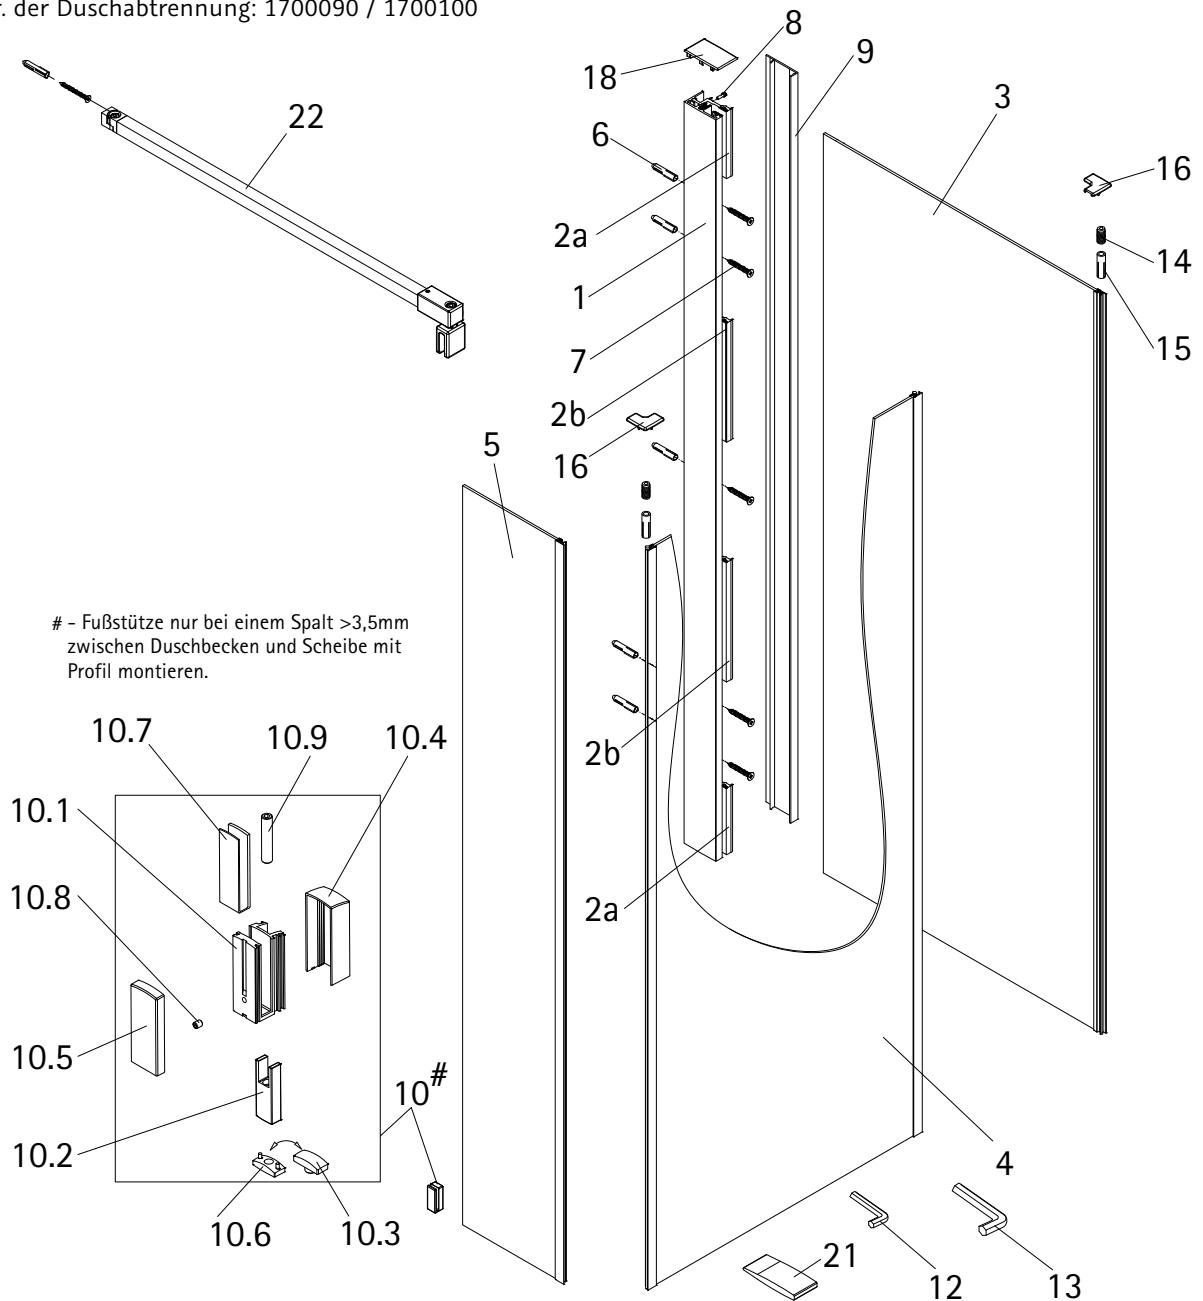

Walk In Atelier - Walk In Atelier Frontelement + Seitenteil + Seitenwand

Art. Nr. der Duschatrennung: 1700090 / 1700100

Walk In

Pos.	Bezeichnung	Ersatzteil-Nr.	Preis
1	1x Wandanschlussprofil	E 78248	69,00 €
2a	2x Klemmprofil (90 mm)	E 78250	49,00 €
2b	2x Klemmprofil (180 mm)		
3	1x Seitenwand		
4	1x Frontelement		
5	1x Seitenteil		
6*	6x Dübel S6		
7*	6x Linsen-Blechschrabe 4,2 x 45 mm		
8*	8x Zylinderschraube M6 x 18 mm		
9	1x Klipsprofil	E 78249	29,00 €
10#	1x Fußstütze komplett	E 78221	39,95 €
10.1	1x Grundteil		
10.2	1x Druckstück		
10.3	1x Dichtung Fliesenmontage		
10.4	1x Kappe innen		
10.5	1x Kappe außen		
10.6	1x Dichtung in Druckstück		
10.7	1x Dichtung für Glas		
10.8	1x Gewindestift M5 x 6 mm		
10.9	1x Gewindestift M8 x 40 mm		

Pos.	Bezeichnung	Ersatzteil-Nr.	Preis
12	1x Innensechskantschlüssel SW 2,5		
13	1x Innensechskantschlüssel SW 4		
14	2x Gewindestift M4 x 10 mm	E 78209	18,95 €
15	2x Spreizdübel M4 x 16 mm		
16	2x Kappe für Eckprofil		
18*	1x Abdeckkappe		
21	1x Silikonkeil (6 Stk.)	E 78203	Set 13,95 €
22	1x Seitenwandabstützung eckig	E 78340	59,00 €
	*Schrauben- und Abdeckkappenset #optional	E 78200	35,95 €