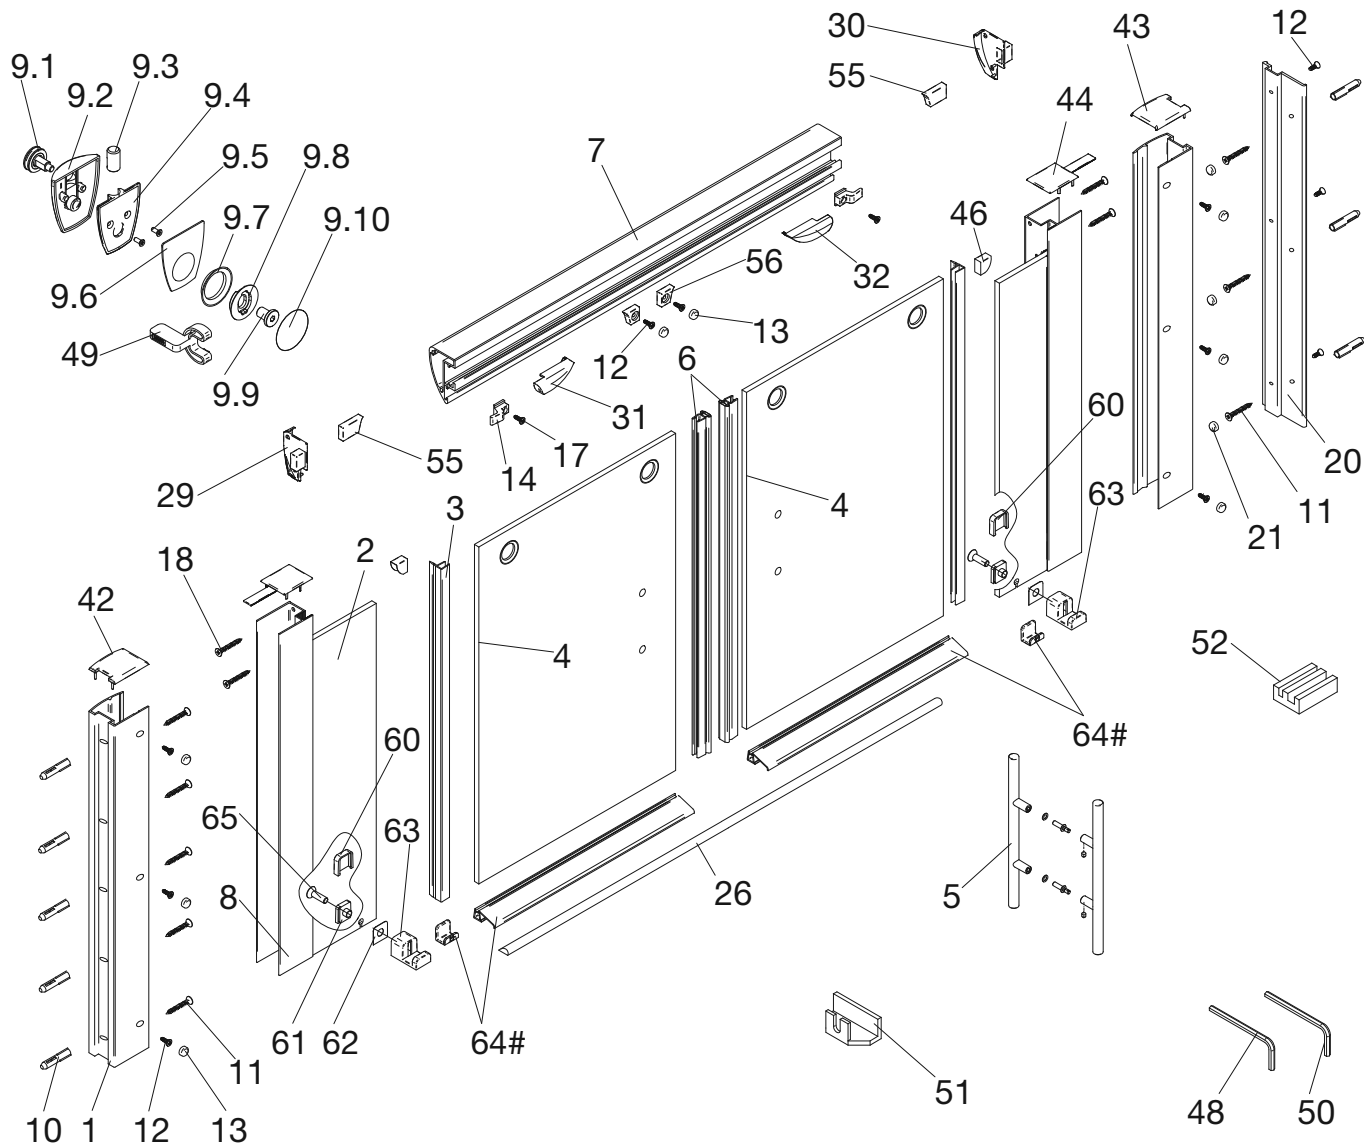

# SOLIDA – Gleittür, 4-teilig, bodenfrei

Pos.

1	2 x Wandanschlußprofil	E 56230 Stück	79,95 €	20	1 x Wandanschlußprofil Nische	E 56244	69,95 €		
2	2 x Seitenwand links/rechts			21*	3 x Abdeckkappe				
3	2 x Dichtung Vertikal	E 56065 Stück	19,95 €	26	1 x Wasserleiste	E 56050	34,95 €		
4	2 x Tür links/rechts			29	1 x Übergangskappe rechts	E 56210 Set	4,95 €		
5	2 x Stangengriff komplett	E 56140 Stück	79,95 €	30	1 x Übergangskappe links				
6	2 x Magnetprofil	E 56056 Paar	49,95 €	31	1 x Abdeckkappe Haken rechts	E 56206 Set	8,95 €		
7	1 x Rahmenoberprofil	E 56240	59,95 €	32	1 x Abdeckkappe Haken links				
8	2 x Seitenwandprofil	E 56231 Stück	79,95 €	42	1 x Abdeckkappe rechts	E 56205 Set	8,95 €		
9	4 (6) x Laufwagen komplett			43	1 x Abdeckkappe links				
9.1	4 (6) x Kugellagerrolle mit Achse			44	2 x Einschubkappe				
9.2	4 (6) x Laufwagenoberteil			46*	2 x Kantenschutz				
9.3	4 (6) x Achsbolzen			48	1 x Innensechskantschlüssel SW4				
9.4	4 (6) x Laufwagenunterteil			49	1 x Montageschlüssel	E 56202	7,50 €		
9.5	8 (12) x Senkkopfschraube M3 x 6 mm	E 56260 Stück	25,95 €	50	1 x Innensechskantschlüssel SW2	E 56201 Set	7,50 €		
9.6	4 (6) x Scheibenschutzfolie							51	1 x Montagehilfe Solida I
9.7	4 (6) x Scheibenschutz					52	2 x Montagehilfe Solida II		
9.8	4 (6) x Inlett					55	2 x Anschlagpuffer lang		
9.9	4 (6) x Befestigungsschraube M8					56	2 x Anschlagpuffer		
9.10	4 (6) x Abdeckkappe			60	2 x Blende				
10*	8 x Dübel S6			61	2 x Glasschutz	E 56282 Stück	69,95 €		
11*	8 x Senkkopfschraube 4,2 x 45 mm			62	2 x Gegenplatte				
12*	11 x Senkkopfschraube 3,5 x 9,5 mm			63	2 x Türführung				
13*	8 x Abdeckkappe für Senkkopfschraube			64#	2 x Wechseleinsatz 8 mm oder Wasserabweisprofil				
14*	2 x Haken			65	2 x Senkschraube M6 x 20 mm				
17*	2 x Senkkopfschraube 2,9 x 9,5 mm								
18*	4 x Blechschraube 3,5 x 32 mm								

\* Schrauben und Abdeckkappenset E 56200 35,95 €