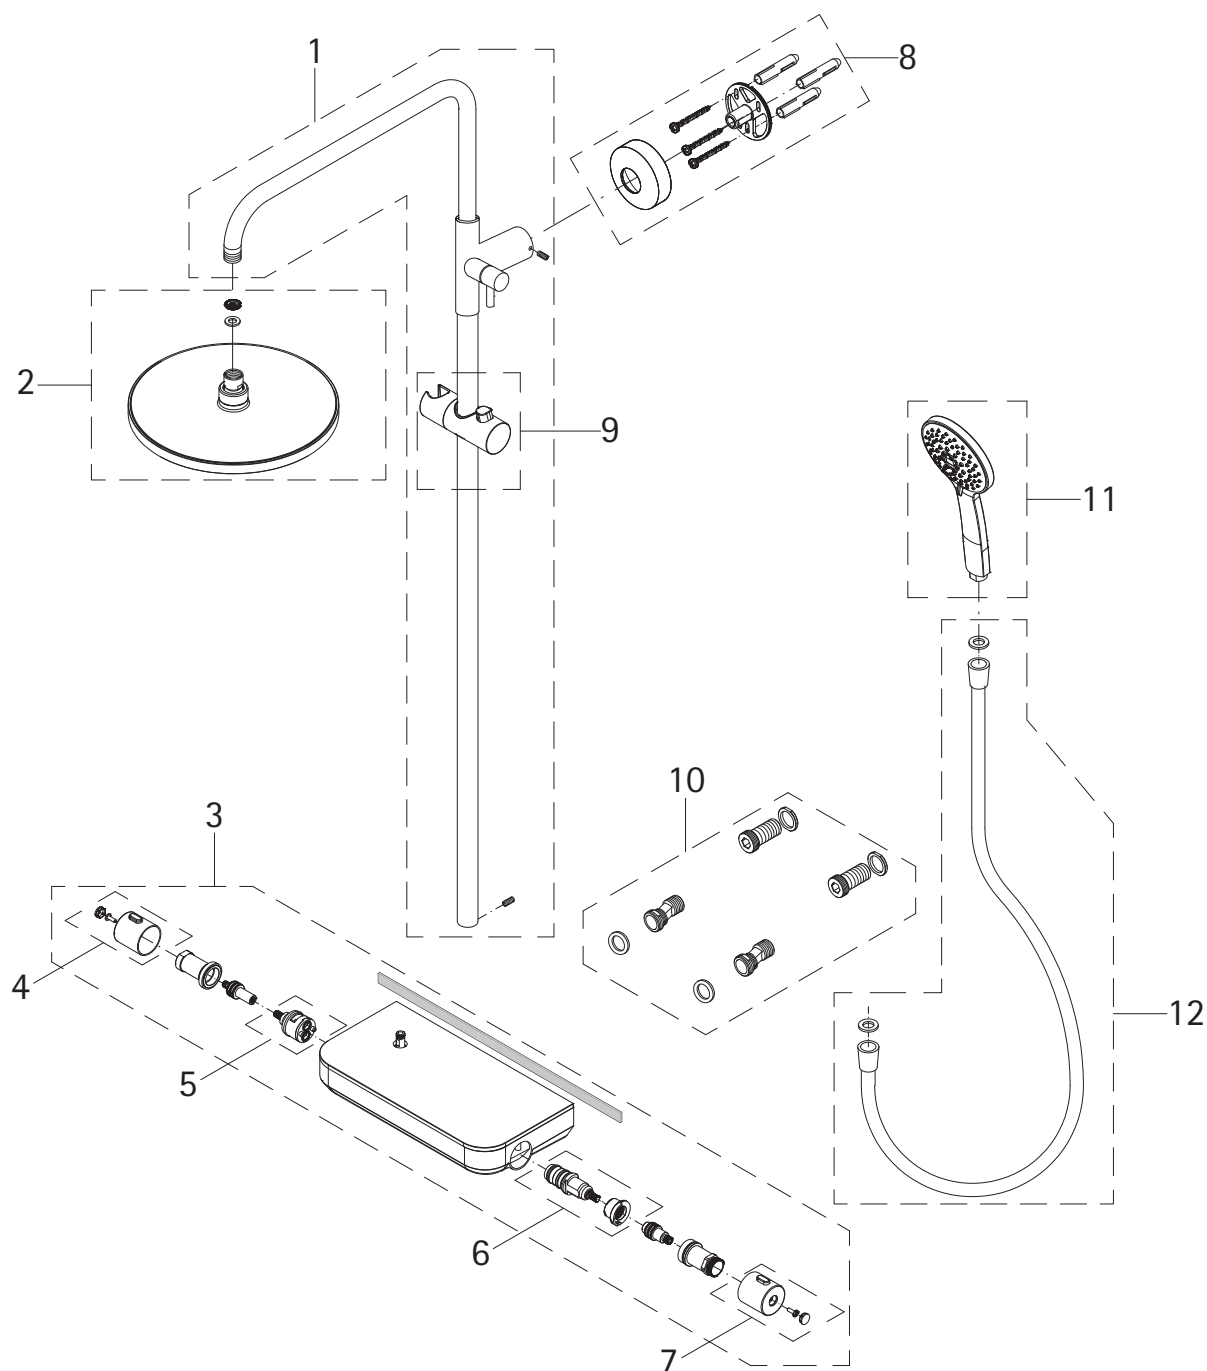

**SHOWER & CO** | RS 200 AquaTray Thermostat

Art. Nr. Shower-Set: 1006400

Pos.	Bezeichnung	Ersatzteil-Nr.	Preis	Pos.	Bezeichnung	Ersatzteil-Nr.	Preis
1	1x Rohr Verteiler/ Kopfbrause (Chrom)	E98506-2-41	Stück 121,60 €	9	1x Gleiter mit Handbrausehalter (Chrom)	E98508-9-41	Stück 26,10 €
2	1x Kopfbrause (Chrom)	E98521-3-41	Stück 156,20 €	10	1x S-Anschlüsse	E98567	Set 29,30 €
3	1x Thermostatarmatur mit Funktionsumsteller (Chrom, Glas weiß)	E98569-16-41	Stück 425,50 €	11	1x Handbrause (Chrom)	E98520-32-41	Stück 51,40 €
4	1x Griff Umsteller (Chrom)	E98554-15-41	Stück 75,50 €	12	1x Dusch-Schlauch (Chrom)	E98515-17-41	Stück 28,20 €
5	1x Umstellerkartusche	E98526-KT48	Stück 79,60 €				
6	1x Thermostatkartusche	E98541-KT47	Stück 111,10 €		Montagezubehör	E98500	40,80 €
7	1x Griff Thermostat (Chrom)	E98550-1-41	Stück 85,90 €				
8	1x Wandhalter mit Rosette (Chrom)	E98501-1-41	Stück 49,20 €				

Weitere Hand- und Kopfbrausen optional wählbar aus der Übersichtsliste