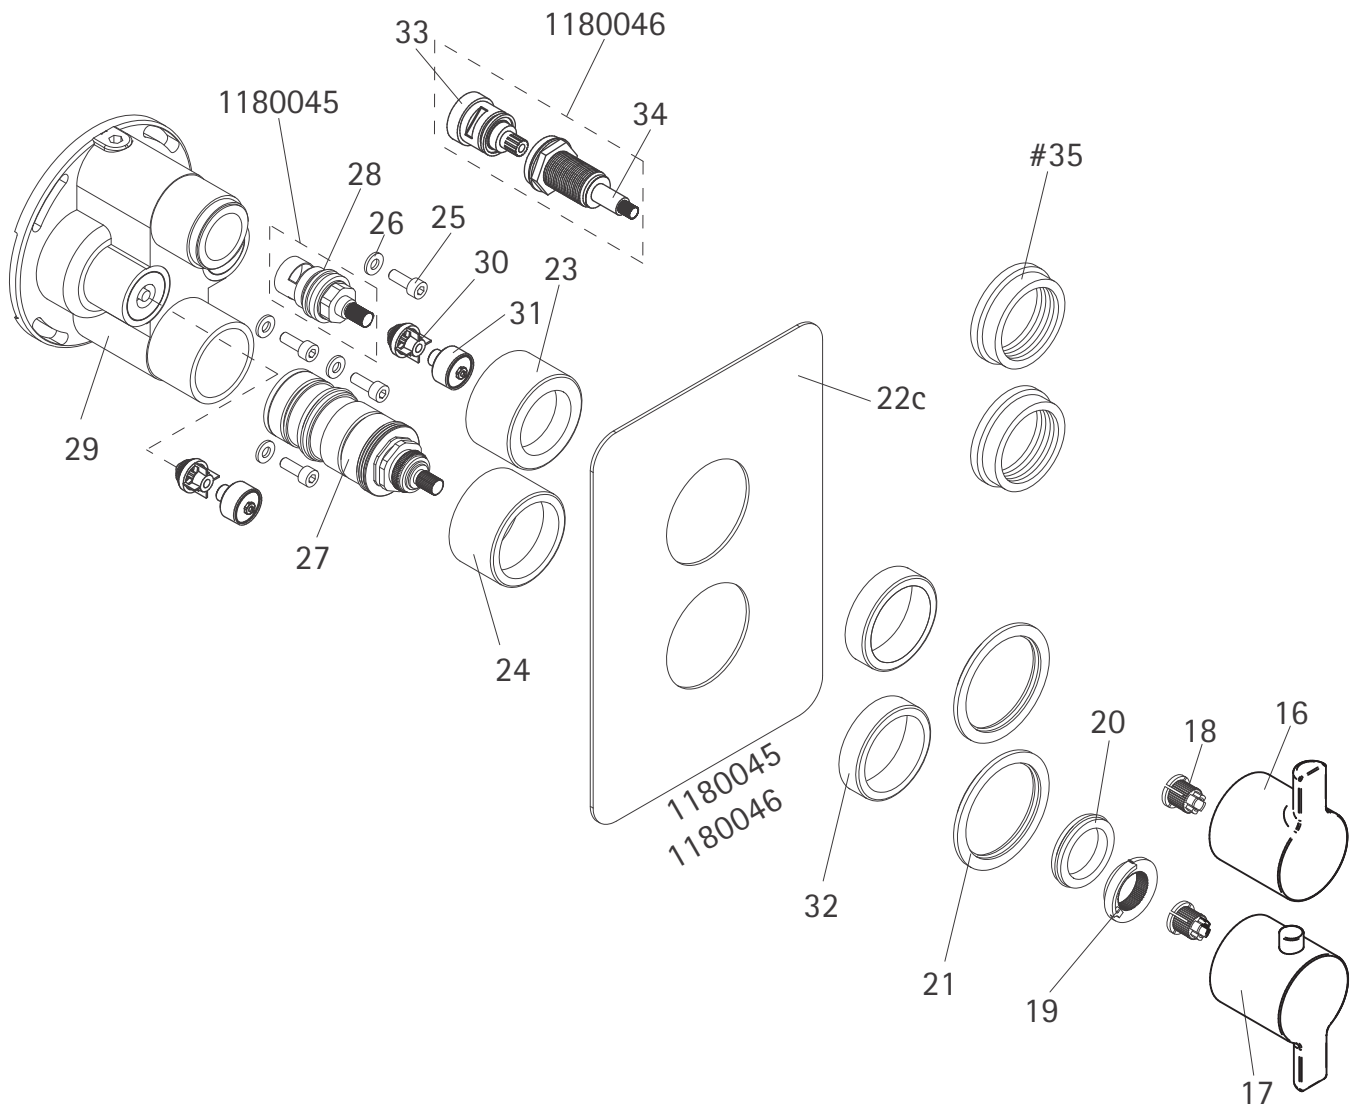

Shower & Co! - Unterputz-Sicherheitsthermostat Softcube, mit Absperrventil

Art. Nr. der Armaturen: 1180045 / 1180046

Pos.	Bezeichnung	Ersatzteil-Nr.	Preis	Pos.	Bezeichnung	Ersatzteil-Nr.	Preis
16	1 x Absperrventil Griff (inkl. Pos. 18)	E 98554-1	65,00 €	27	1 x Thermostat Kartusche (inkl. Pos. 18,19,20)	E 98541	99,00 €
17	1 x Thermostat Griff (inkl. Pos. 18,19,20)	E 98560-1	65,00 €	28	1 x Absperrventil (inkl. Pos. 18)	E 98552	39,00 €
18	2 x Mitnehmer			29	1 x Messing Grundkörper		
19	1 x Verbrühschutzring			30	2 x Rückflussverhinderer	E 98562	29,00 €
20	1 x Zentrierring			31	2 x Zentrierschraube Rückflussverhinderer		
21	2 x Schraubring Abdeckplatte			32	2 x Messingaufnahme Schraubring (inkl. Pos. 21)	E 98583	17,95 €
22c	1 x Abdeckblende Softcube	E 98545-1	99,00 €	33	1 x Kartusche 2-Wege Umsteller	E 98546	45,00 €
23	1 x Unterputzblende Absperrventil	E 98582	17,95 €	34	1 x Adapter 2-Wege Umsteller	E 98588	59,00 €
24	1 x Unterputzblende Thermostat	E 98581	17,95 €	35#	2 x Blending Softcube		
25	4 x Schraube M5 x 16 mm				# optional		
26	4 x U-Scheibe						