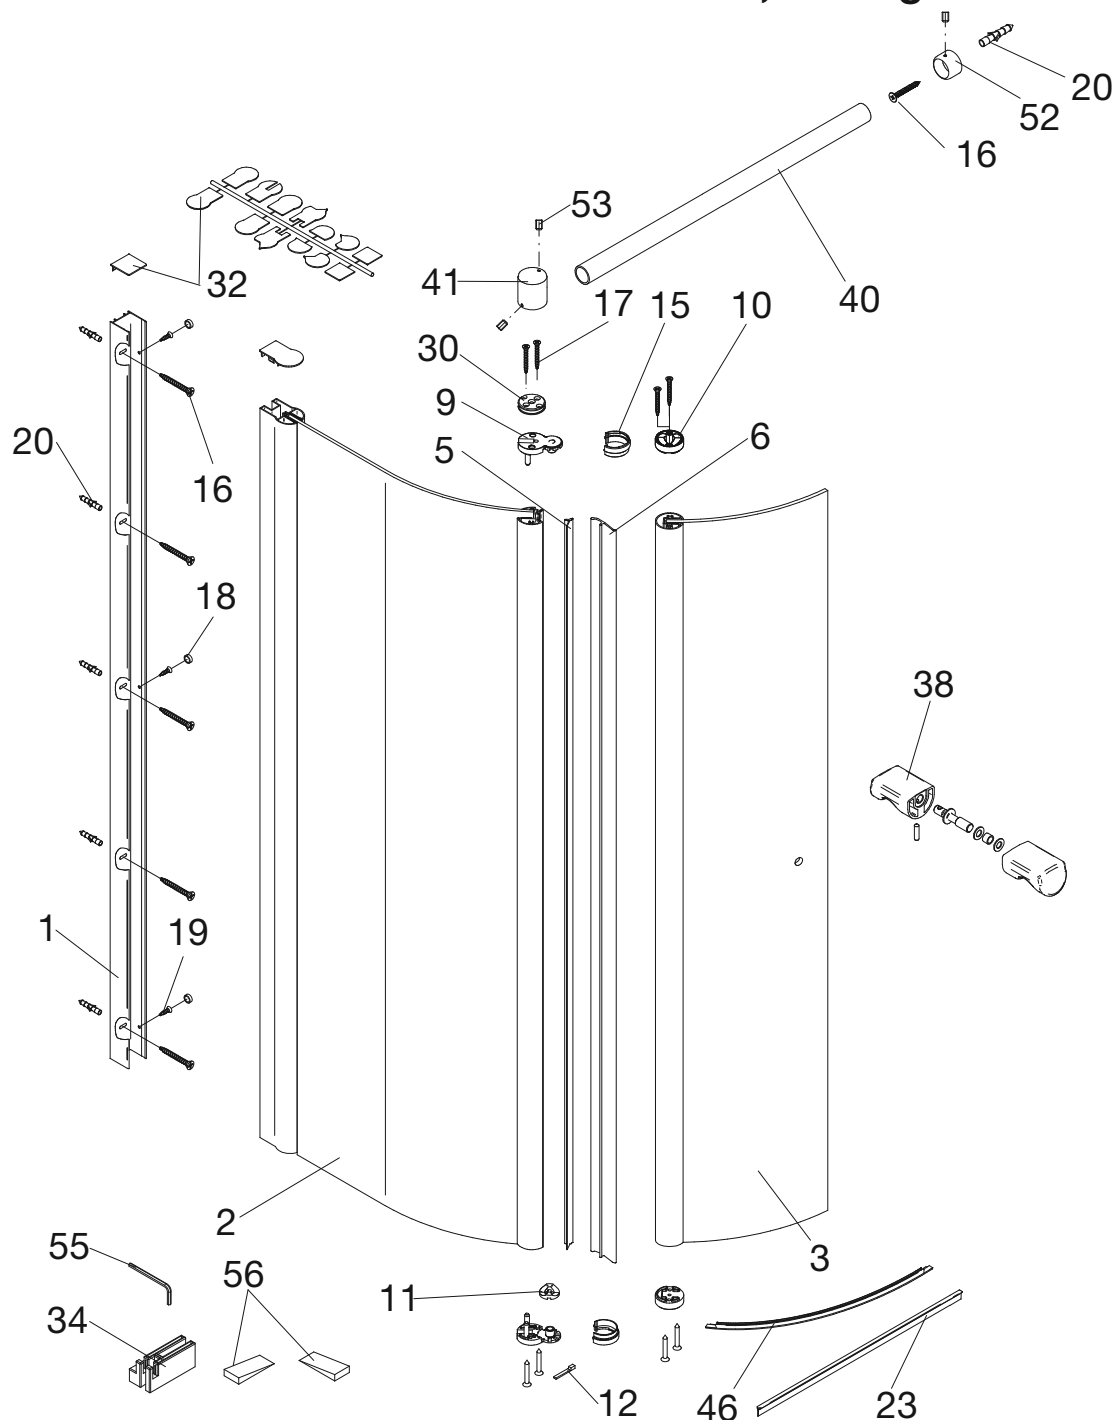

EXKLUSIV – Exklusiv Micro Rundelement, 3-teilig

Pos.	Description	Code	Price	Description	Code	Price
1	1 x Wandanschlußprofil	E 74230	79,95 €	23	1 x Einschubdichtung	E 74067 11,95 €
2	1 x Seitenwand			30	1 x Adapterplatte	
3	1 x Tür gebogen			32*	1 x Abdeckkappenset	
5	1 x Innendichtung	E 74070	19,95 €	34	2 x Montagehilfe	E 74201 Set 7,50 €
6	1 x Aussendichtung	E 74066	19,95 €	38	1 x Knopfgriff komplett	E 74140-51 29,95 €
9	2 x Drehlagerunterteil			40	1 x Verbindungsrohr (inkl. Pos. 41,52,53)	E 74330 39,95 €
10	2 x Drehlageroberteil			41	1 x Aufsatz	
11	1 x Einsatz heben/senken	E 74080	Set 28,95 €	46	1 x Wasserabweisprofil (inkl. Pos. 23)	E 74059 39,95 €
12	1 x Verdrehsicherung		inkl. Pos. 30	52	1 x Hülse	
15	2 x Blende Drehlager			53	3 x Gewindestift M4 x 4 mm	
16*	6 x Linsen- Blechschraube 4,2 x 45 mm			55	1 x Innensechskantschlüssel SW2	
17*	8 x Senkkopfschraube 3,5 x 25 mm			56	1x Silikonkeil (6 Stk.)	E 74203 Set 13,95 €
18*	3 x Abdeckkappe für Kappenschraube					
19*	3 x Kappenschraube 3,5 x 9,5 mm					
20*	6 x Dübel					
					* Schrauben- und Abdeckkappenset	E 74200 35,95 €