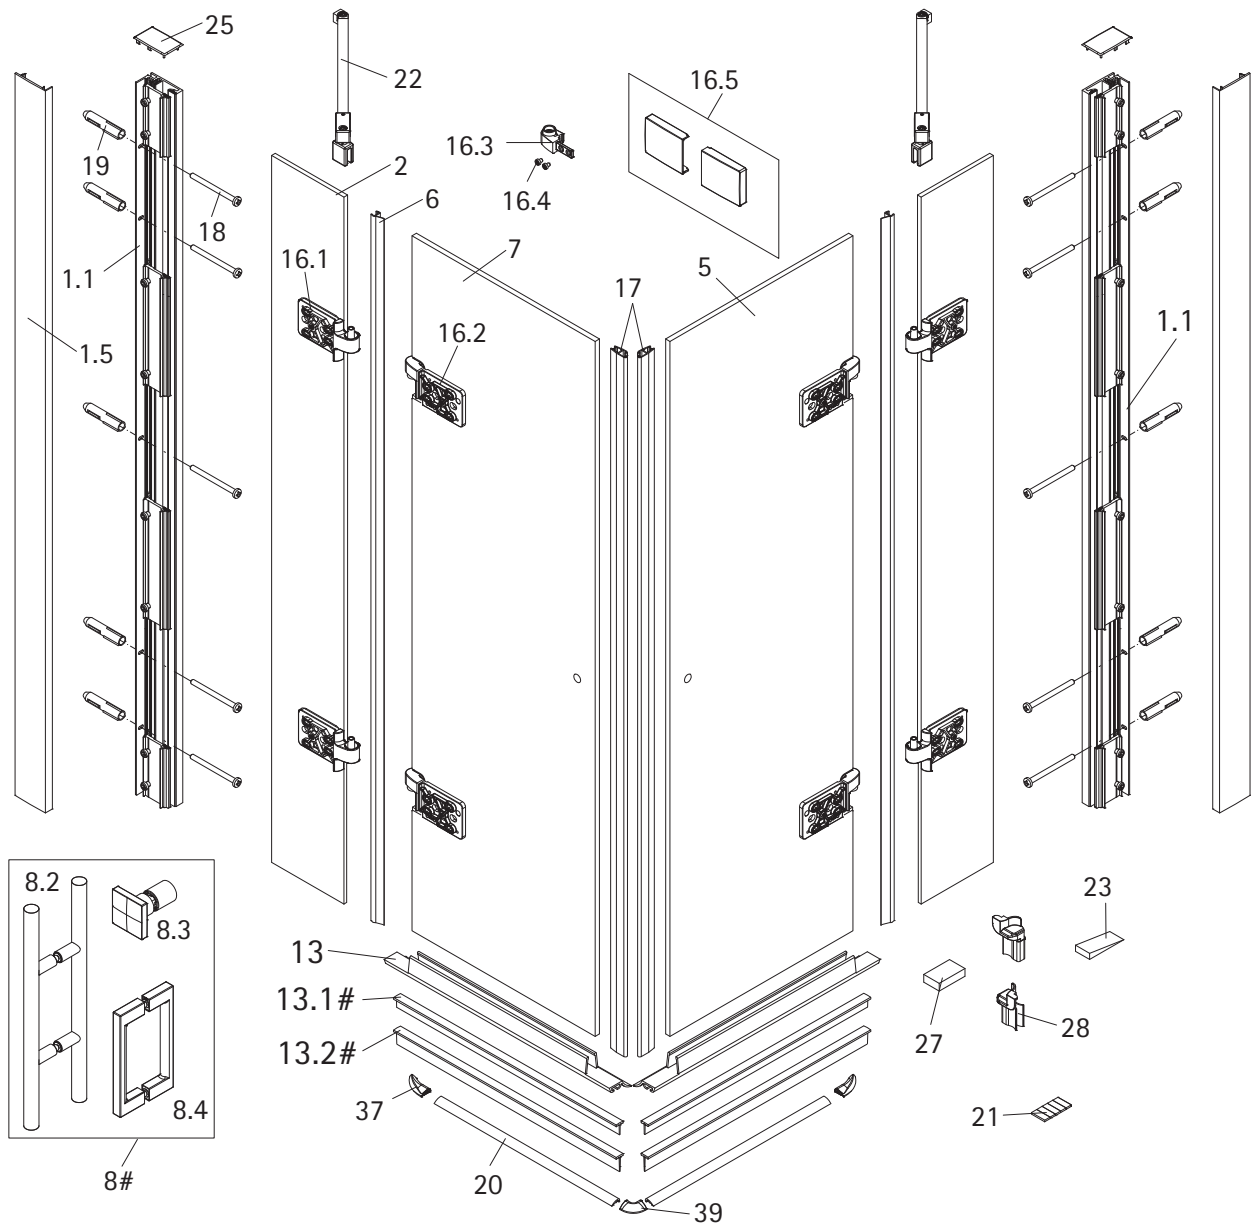

ATELIER | EckEinstieg pendelbar, 4-teilig

Artikel-Nr. 17205012 / 17205014 / 17205015 / 17205016 / 17205017 / 17205018 / 17205019

Gültig bis 02-24

Unverbindliche Preisempfehlung in € (zzgl. MwSt.)

| Pos. | Bezeichnung | Ersatzteil-Nr. | Preis | Pos. | Bezeichnung | Ersatzteil-Nr. | Preis |
|-------|--|----------------|----------------|------|---|-----------------|---------------|
| 1.1 | 2 x Wandanschlussprofil, komplett | E100248-1 | Stück 138,30 € | 16.5 | 8 x Scharnier Blende, eckig | E100293-35 | Stück 22,00 € |
| 1.5 | 2 x Clipsprofil | E100249-1 | Stück 37,70 € | 16.9 | 8 x Abdeckkappe Scharnier (bis Mai 2021) | E100217 | Set 24,10 € |
| 2 | 2 x Seitenwand | | | 16.9 | 8 x Abdeckkappe Scharnier (ab Mai 2021) | E100217-2 | Set 24,10 € |
| 5 | 1 x Tür rechts | | | 17 | 2 x Magnet 45° | E100055-90-8Alu | Set 57,60 € |
| 6 | 2 x Dichtung vertikal | E100065-8 | Stück 26,10 € | 18* | 10 x Schraube 4,2 x 45 mm | | |
| 7 | 1 x Tür links | | | 19* | 10 x Dübel S6 | | |
| 8# | 2 x Türgriff | | | 20 | 2 x Wasserleiste (2 x 1.000 mm) (inkl. Pos. 21) | E100050-2 | Set 36,70 € |
| 8.2# | 2 x Stangengriff | E100140-6 | Stück 86,90 € | 21 | 1 x Klebestreifen | | |
| 8.3# | 2 x Knopfgriff eckig/rund | E100140-9 | Stück 34,50 € | 22 | 2 x Stabilisationsbügel, komplett (1.220 mm) | E100340 | Stück 69,20 € |
| 8.4# | 2 x Bügelgriff eckig | E100140-59 | Stück 86,90 € | 23 | 1 x Silikonkeil (6 Stück) | E100203 | Set 17,80 € |
| 13 | 2 x Wasserabweisprofil (1.000 mm) | E100058-8 | Stück 24,10 € | 25 | 2 x Abdeckkappe | E78205-2 | Set 12,50 € |
| 13.1# | 2 x Einschubdichtung (10,5 mm) (1.000 mm) | E100067-105-10 | Stück 15,70 € | 27 | 4 x Montagehilfe | E100201-3 | Set 12,60 € |
| 13.2# | 2 x Einschubdichtung (14,5 mm) (1.000 mm) | E100067-145-10 | Stück 15,70 € | 28* | 4 x Scheibenschutz | | |
| 16 | 2 x Scharnier komplett, rechts (inkl. Pos. 16.5, 16.9) | E100290-R-35-8 | Stück 106,90 € | 37 | 2 x Wasserleistenendkappe | E100211-9 | Set 10,40 € |
| | 2 x Scharnier komplett, links (inkl. Pos. 16.5, 16.9) | E100290-L-35-8 | Stück 106,90 € | 39 | 1 x Wasserleistenendkappe | | |
| 16.1 | 4 x Scharnier Festteil | | | | | | |
| 16.2 | 4 x Scharnier Türteil | | | | | E78200-2 | 17,80 € |
| 16.3 | 4 x Aushebesicherung | | | | | | |
| 16.4 | 8 x Schraube M4 x 5 mm | | | | | | |
| | | | | | * Montagezubehör | | |
| | | | | | # optional | | |