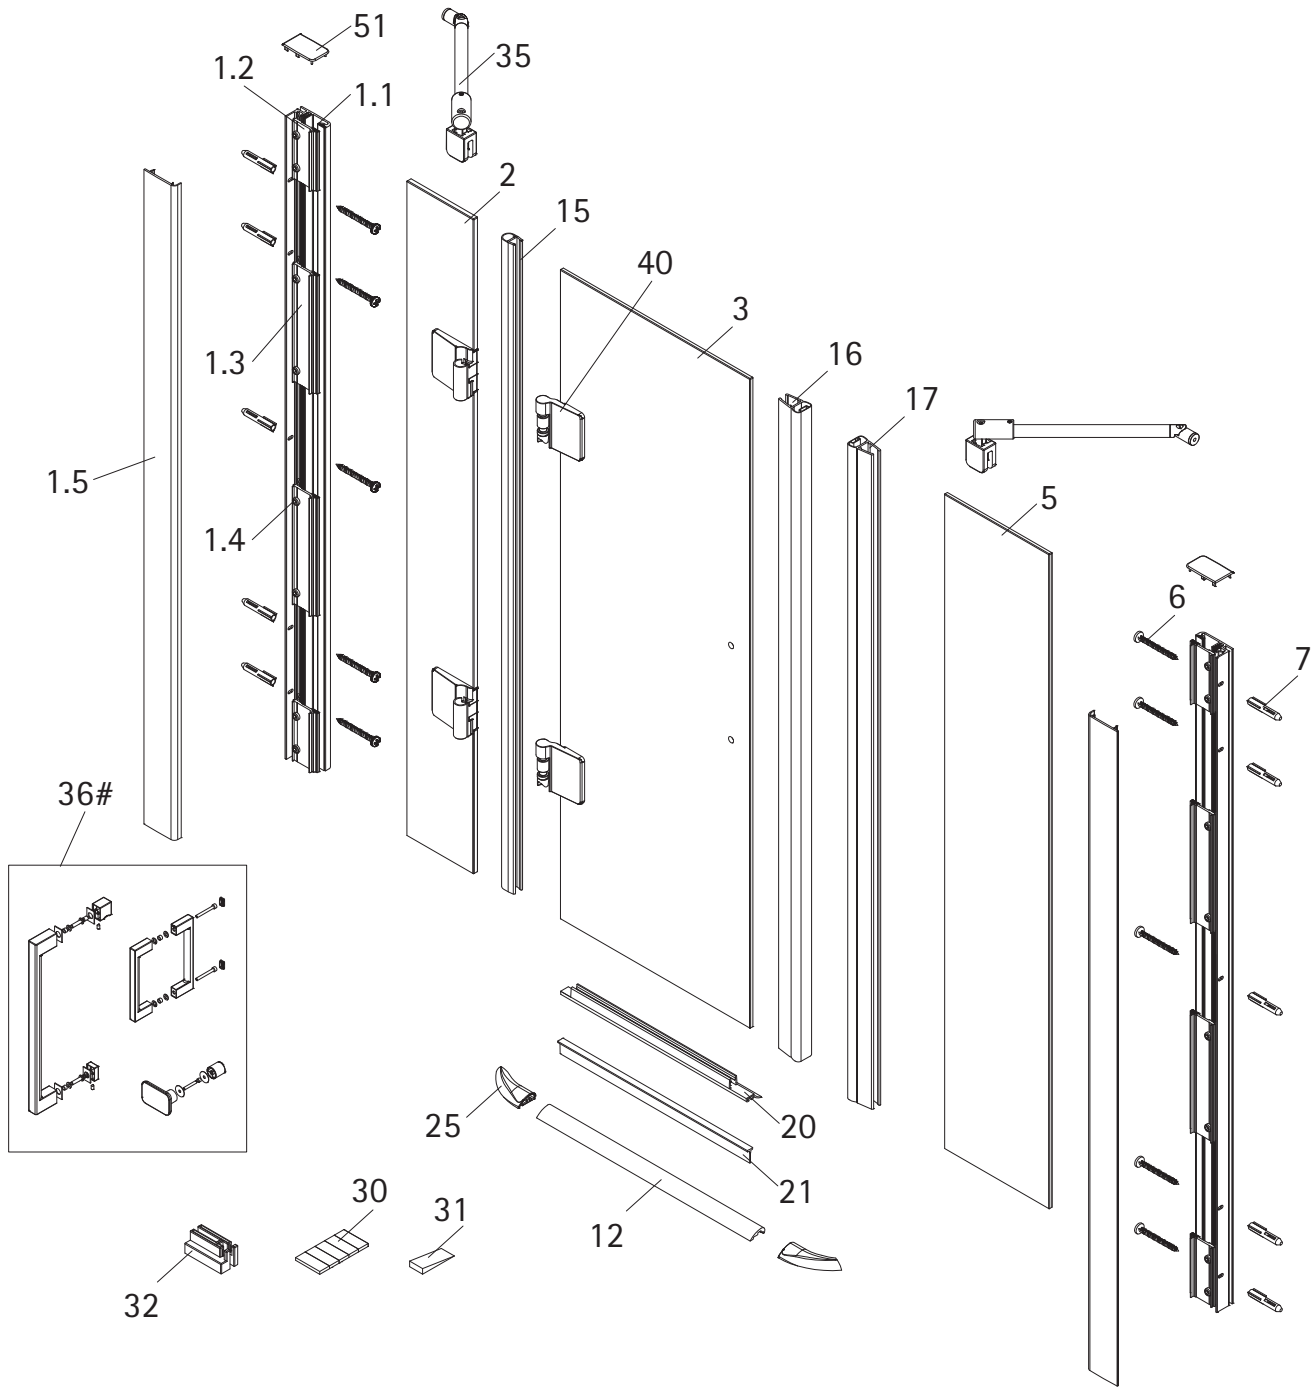

# APERTO | Raumnische pendelbar, 3-teilig

Artikel-Nr. 2803140 / 2803160 / 2803180 / 2803500

Aperto

Abb.: Anschlag links

Unverbindliche Preisempfehlung in € (zzgl. MwSt.)

Pos.	Bezeichnung	Ersatzteil-Nr.	Preis	Pos.	Bezeichnung	Ersatzteil-Nr.	Preis
1.1	2x Wandanschlussprofil geklemmt	E100248-2	Stück 76,00 €	25	2x Wasserleistenendkappe 180°	E100211-11	Set 9,95 €
1.2	4x Klemmprofil (90 mm), (inkl. Pos. 1.4)	E100250-2	Set pro Seite 56,00 €	30*	1x Klebestreifensatz		
1.3	4x Klemmprofil (180 mm), (inkl. Pos. 1.4)			31	1x Silikonkeile (6 Stück)	E100203	Set 16,95 €
1.4	16x Zylinderschraube M6 x 18 mm			32	2x Montagehilfe	E75201	Set 10,50 €
1.5	2x Clipsprofil	E100249-2	Stück 36,00 €	35	2x Stabilisationsbügel komplett (1.220 mm)	E100320	Stück 46,95 €
2	1x Nebenteil			36#	1x Bügelgriff eckig	E100140-59	Stück 82,95 €
3	1x Türscheibe				1x Stangengriff eckig	E100140-35	Stück 101,95 €
5	1x Seitennebeneil				1x Knopfgriff Soft Cube	E100140-20	Stück 32,95 €
6*	10x Blechschraube 4,2 x 45 mm			40	2x Scharnier, Anschlag links	E100290-L-37	Stück 182,00 €
7*	10x Dübel S6				2x Scharnier, Anschlag rechts	E100290-R-37	Stück 182,00 €
12	1x Wasserleiste (1.000 mm)	E100050	Stück 30,00 €	40.6	4x Abdeckkappe Scharnier	E100217-1	Set 22,95 €
15	1x O-Dichtprofil	E100078-6-1	Stück 24,95 €	51	2x Abdeckkappe	E75205-2	Set 11,95 €
16	1x Magnet 90°	E100056-6Alu	Set 54,95 €		*Schrauben- und Abdeckkappenset	E75200-2	16,95 €
17	1x Magnet 90°, lang				# optional		
20	1x Wasserabweisprofil (1.000 mm)	E100058-6	Stück 23,00 €				
21	1x Einschubdichtung (1.000 mm)	E100067-145-10	Stück 14,95 €				