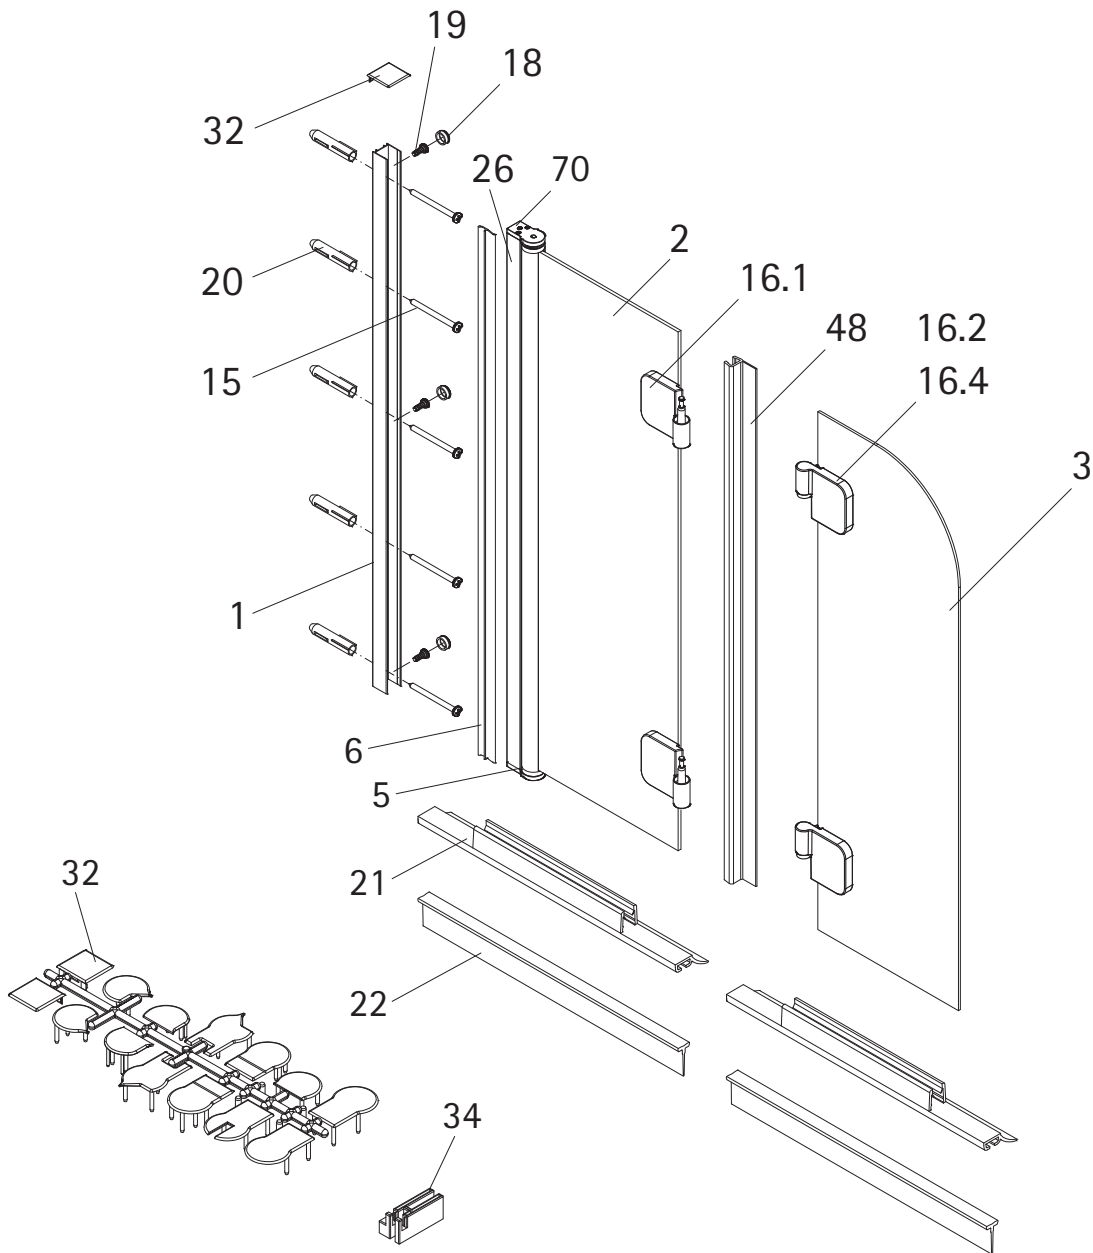

**BADEWANNENAUFSATZ PREMIUM SOFTCUBE | 2-teilig**

Artikel-Nr. 6806090 / 6806100 / 6806114 / 6806500 / 6806600

**BADEWANNENAUFSATZ EXKLUSIV | 2-teilig**

Artikel-Nr. 406114 / 406555 / 406600

Abb.: Anschlag links

Unverbindliche Preisempfehlung in € (zzgl. MwSt.)

Pos.	Bezeichnung	Ersatzteil-Nr.	Preis	Pos.	Bezeichnung	Ersatzteil-Nr.	Preis
1	1 x Wandanschlussprofil	E85230	Stück 86,95 €	18*	3 x Abdeckkappe für Kappenschraube		
2	1 x Drehelement			19*	3 x Kappenschraube 3,5 x 9,5 mm		
3	1 x Tür			20*	5 x Dübel S6		
5	1 x Innendichtung (vormontiert)	E100170	Stück 24,95 €	21	2 x Wasserabweisprofil (1.000 mm)	E100058-6	Stück 23,00 €
6	1 x Außendichtung (vormontiert)	E100166	Stück 24,95 €	22	2 x Einschubdichtung (1.000 mm)	E100067-185-10	Stück 14,95 €
15*	5 x Linsen-Blechkopfschraube 4,2 x 45 mm			26	1 x Seitenprofil	E85231	Stück 86,95 €
16	2 x Scharnier komplett, links	E100290-L-16	Stück 102,00 €	32	1 x Abdeckkappenset	E85205-2	Set 11,95 €
	2 x Scharnier komplett, rechts	E100290-R-16	Stück 102,00 €	34	2 x Montagehilfe	E85201	Set 10,50 €
16.1	2 x Scharnier Festteil			48	1 x Dichtung vertikal	E100072-6	Stück 24,95 €
16.2	2 x Scharnier Türteil			70	1 x Drehlager, oben/unten	E100082-1	Set 31,95 €
16.4	2 x Sicherungsschraube						
16.9	4 x Abdeckkappe Scharnier	E100217-2	Set 22,95 €		* Schrauben- und Abdeckkappenset	E85200-2	16,95 €