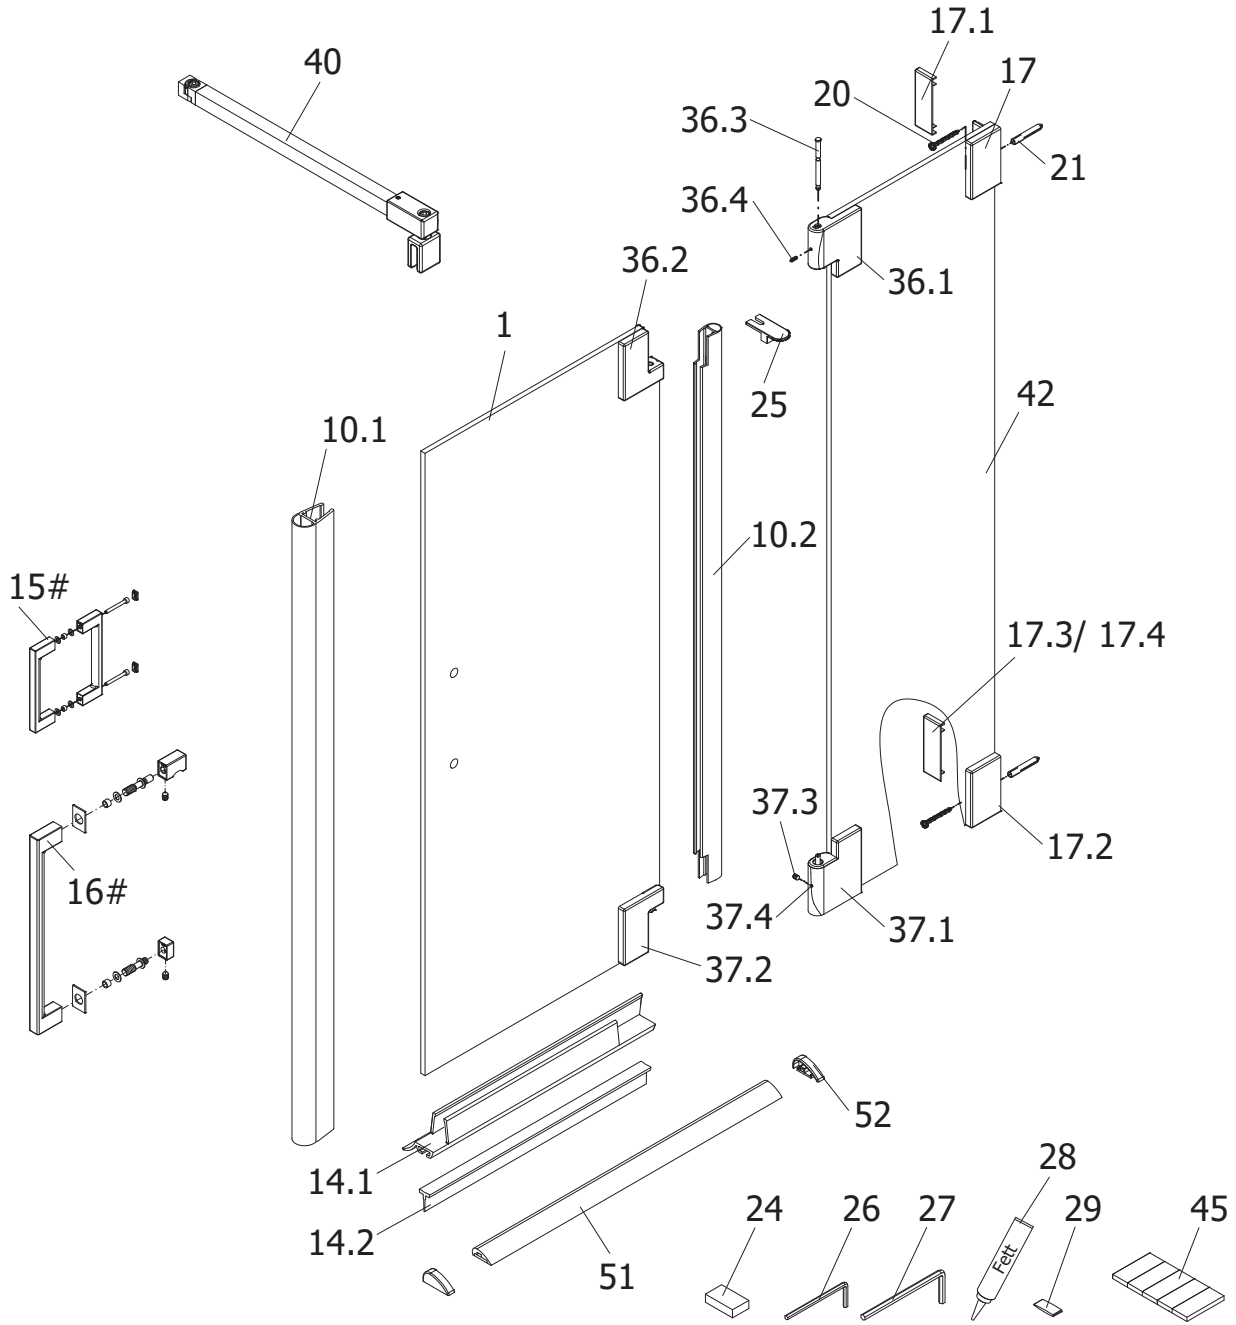

# K2 | Drehtür mit Nebenteil in Nische

Artikel-Nr. K2.04

Abb.: Anschlag rechts

Unverbindliche Preisempfehlung in € (zzgl. MwSt.)

Pos.	Bezeichnung	Ersatzteil-Nr.	Preis	Pos.	Bezeichnung	Ersatzteil-Nr.	Preis
1	1 x Türscheibe			36	1 x Scharnier Glas-Glas, oben		
10.1	1 x O-Dichtprofil	E100078-8-4	Stück 24,95 €	36.1	1 x Scharnierhälfte Festteil oben, links	E88313-OL	Stück 105,00 €
10.2	1 x Dichtung vertikal	E100078-8-5	Stück 24,95 €		1 x Scharnierhälfte Festteil oben, rechts	E88313-OR	Stück 105,00 €
14.1	1 x Wasserabweisprofil (1.000 mm)	E100058-8	Stück 23,00 €	36.2	1 x Glashalter oben, links	E88312-OL	Stück 105,00 €
14.2	1 x Einschubdichtung (1.000 mm)	E100067-145-10	Stück 14,95 €		1 x Glashalter oben, rechts	E88312-OR	Stück 105,00 €
15#	1 x Bügelgriff eckig	E100140-59	Stück 82,95 €	36.3	1 x Lagerbolzen		
16#	1 x Stangengriff eckig	E100140-35	Stück 101,95 €	36.4	1 x Gewindestift M4 x 10 mm		
17	1 x Wandwinkel oben, komplett (inkl. Pos. 17.1)	E88315-O	Stück 86,00 €	37	1 x Scharnier Glas-Glas, unten		
17.1	1 x Blende oben			37.1	1 x Scharnierhälfte Festteil unten, links	E88313-UL	Stück 105,00 €
17.2	1 x Wandwinkel unten rechts, komplett (inkl. Pos. 17.3)	E88315-UR	Stück 86,00 €		1 x Scharnierhälfte Festteil unten, rechts	E88313-UR	Stück 105,00 €
17.3	1 x Blende unten rechts			37.2	1 x Glashalter unten, links	E88312-UL	Stück 105,00 €
17.4	1 x Blende unten links				1 x Glashalter unten, rechts	E88312-UR	Stück 105,00 €
20	2 x Linsen-Blechschaube 4,8 x 60 mm			37.3	1 x Gewindestift M6 x 10 mm		
21	2 x Dübel S8			37.4	1 x Gewindestift M4 x 10 mm		
24	1 x Montagehilfe	E88201	Set 10,50 €	40	1 x Stabilisationsbügel komplett (1.220 mm)	E100340	Stück 66,00 €
25	1 x Montagehilfe			42	1 x Nebenteil		
26	1 x Innensechskantschlüssel SW 2			45*	1 x Klebestreifen		
27	1 x Innensechskantschlüssel SW 3			51	1 x Wasserleiste (1.000 mm)	E100050	Stück 30,00 €
28	1 x Beutel Fett			52	2 x Wasserleistenendkappen	E100211-17	Set 9,95 €
29	1 x Silikonkeile (6 Stück)	E100203	Set 16,95 €		# optional		