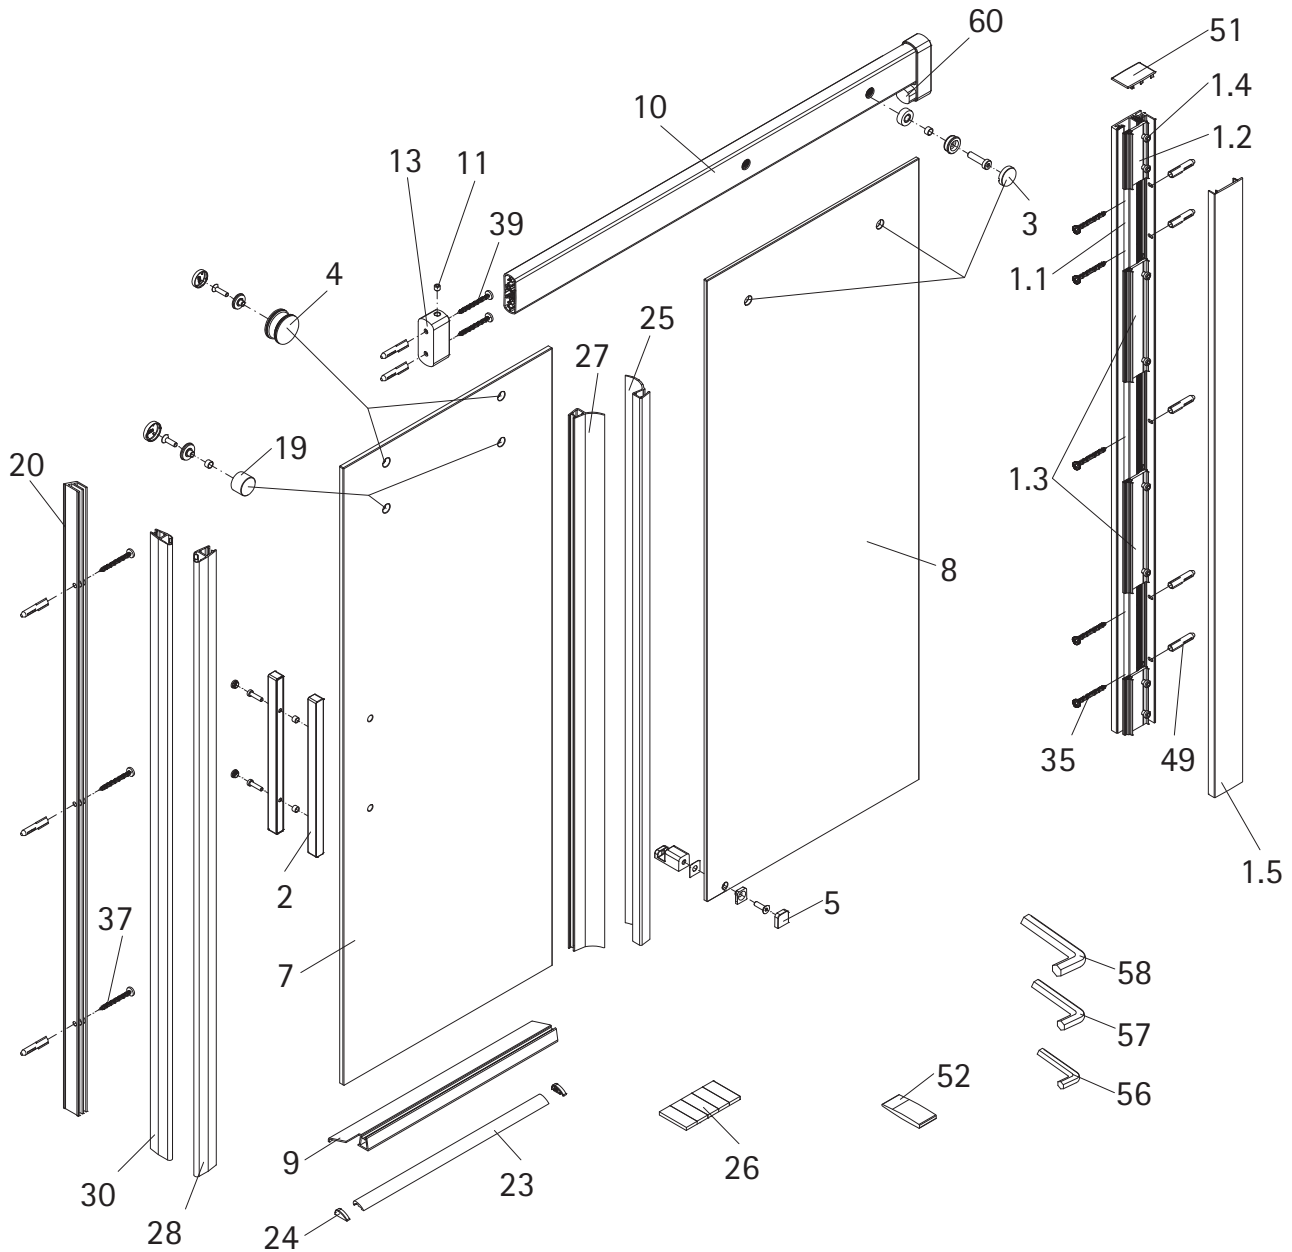

**PREMIUM SOFTCUBE | Schiebetür, 2-teilig**

Artikel-Nr. 6822120 / 6822140 / 6822160 / 6822500

Abb.: Festelement rechts, Türseite links

Unverbindliche Preisempfehlung in € (zzgl. MwSt.)

Pos.	Bezeichnung	Ersatzteil-Nr.	Preis	Pos.	Bezeichnung	Ersatzteil-Nr.	Preis	
1.1	1x Wandanschlussprofil geklemmt	E100248-2	Stück 76,00 €	24	2x Wasserleistenendkappe	E100211-17	Set 9,95 €	
1.2	2x Klemmprofil (90 mm), (inkl. Pos. 1.4)	E100250-2	Set 56,00 €	25	1x Streifdichtung extra lang	E100057-3	Stück 24,95 €	
1.3	2x Klemmprofil (180 mm), (inkl. Pos. 1.4)			26*	1x Klebestreifen			
1.4	8x Zylinderschraube M6 x 18 mm			27	1x Streifdichtung F1 lang	E100057-2	Stück 24,95 €	
1.5	2x Clipsprofil	E100249-2	Stück 36,00 €	28	1x Magnetdichtung 45°, 8 mm	E100053-90	Set 54,95 €	
2	1x Riegelgriff	E100140-31	Stück 82,95 €	30	1x Magnetdichtung 45°, 6 mm			
3	2x Laufschienebefestigung komplett	E79227-1	Stück 28,95 €	35*	5x Linsen-Blechschaube 4,2 x 45 mm			
4	2x Rolle komplett	E79268-1	Set 121,95 €	37*	3x Senkblechschaube 3,5 x 45 mm			
5	1x Türführung komplett	E79280-1	Set 72,95 €	39*	2x Senkblechschaube 4,2 x 45 mm			
7	1x Türscheibe			49*	10x Dübel S6			
8	1x Festelement			51*	1x Abdeckkappe	E79205-2	Set 11,95 €	
9	1x Wasserabweisprofil (1.000 mm)	E100058-8-1	Stück 39,95 €	52	1x Silikonkeil (6 Stück)	E100203	Set 16,95 €	
10	1x Laufschiene (inkl. Pos. 11, 13, 60)	E79301-1	Set 127,00 €	56*	1x Innensechskantschlüssel SW 3			
11	1x Gewindestift M5 x 5 mm			57*	1x Innensechskantschlüssel SW 4			
13	1x Adapter			58*	1x Innensechskantschlüssel SW 5			
19	2x Rollengegenhalter komplett	E79267	Stück 37,95 €	60	1x Stopper			
20	1x Magnetaufnahmepprofil	E100236	Stück 66,95 €					
23	1x Wasserleiste (1.000 mm)	E100050	Stück 30,00 €					
					*Schrauben- und Abdeckkappenset	E79200-2	16,95 €	