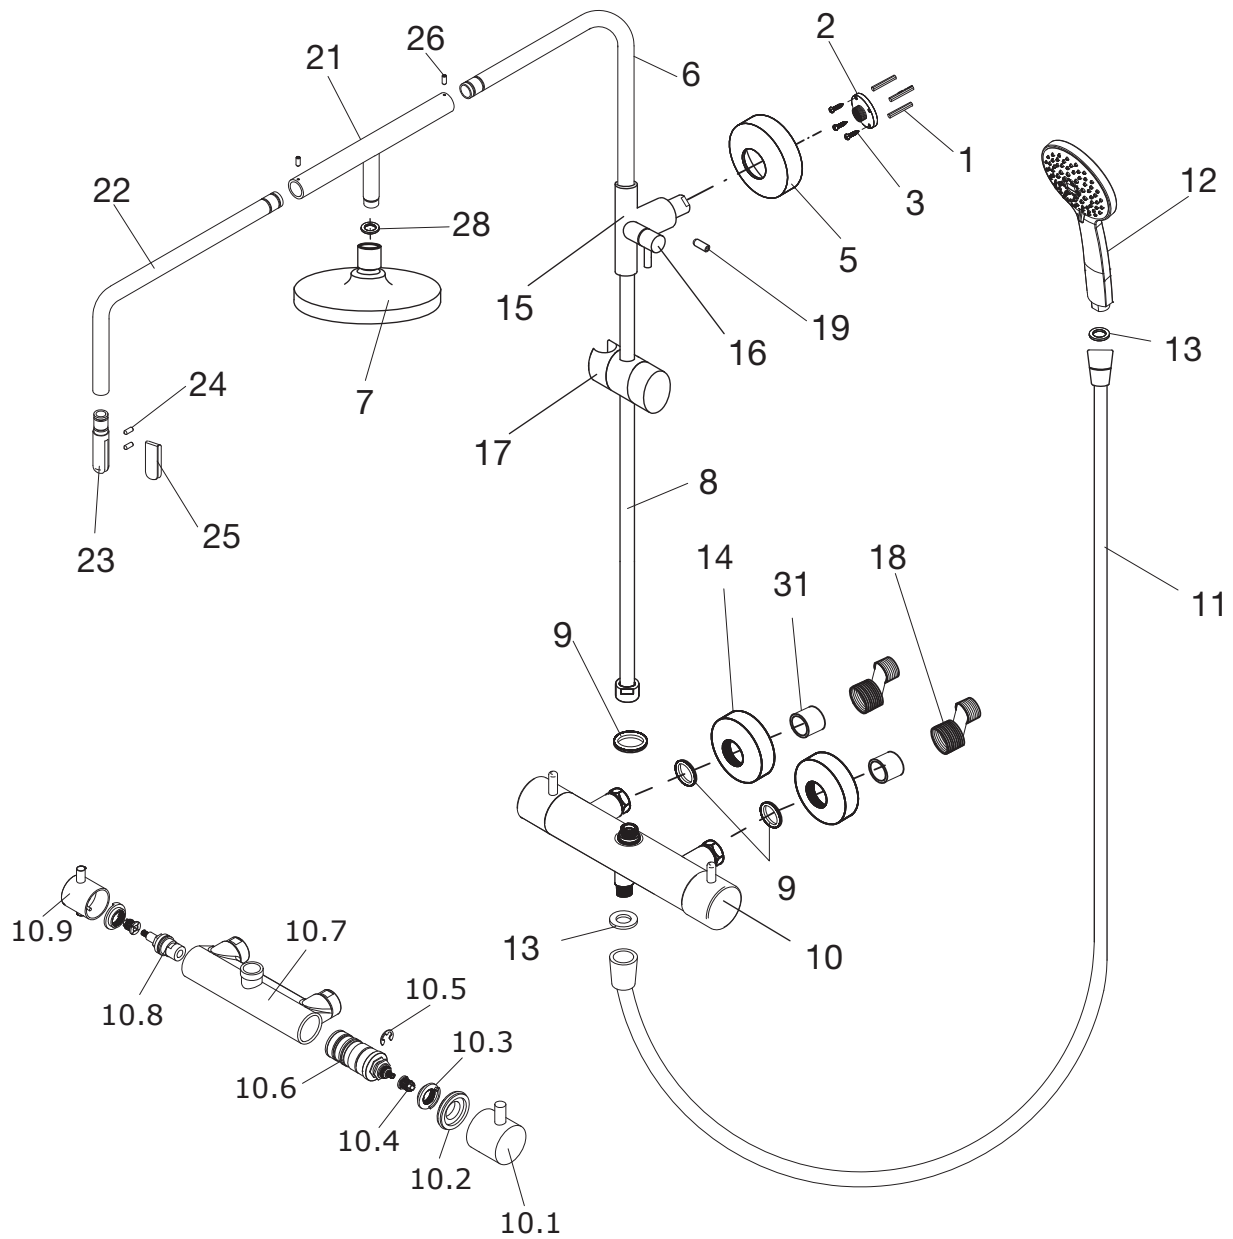

Shower & Co! - Shower-Set RS 200 Walk In Thermostat

Art. Nr. Shower-Set: 1600008

Pos.	Bezeichnung	Ersatzteil-Nr.	Preis	Pos.	Bezeichnung	Ersatzteil-Nr.	Preis
1	4x Dübel S6	E 98501	17,95 €	11	1x Brauseschlauch (inkl. Pos. 13)	E 98515	19,95 €
2	1x Wandscheibe Messing			12	1x Handbrause	E 98520	auf Anfrage
3	4x Senkkopfschraube 4,2 x 45 mm			14	2x Blende Armatur (inkl. Pos. 18)		
5	1x Blende Wandanbindung			15	1x Verbinder		
6	1x Rohr Kopfbrause			16	1x Fixierhebel (inkl. Pos. 27)		
7	1x Kopfbrause (inkl. Pos. 28)	E 98521	auf Anfrage	17	1x Gleiter	E 98508	19,90 €
8	1x Rohr Verteiler (inkl. Pos. 6,15,16,17,19)	E 98506-1	109,00 €	18	2x S-Anschlüsse	E 98567	22,95 €
9	3x Dichtung groß			19	1x Gewindestift M6		
10	1x Thermostat rund komplett	E 98569	179,00 €	21	1x T-Stück (inkl. 2x Pos. 26)		
10.1	1x Griff Thermostat	E 98550	79,00 €	22	1x Rohrbogen ohne Gewinde	E 98539	149,00 €
10.2	1x Zentrier링			23	1x Glasaufsatz		
10.3	1x Verbrühschutz			24	2x Stiftschraube M6		
10.4	2x Mitnehmer			25	1x Glasdichtung		
10.6	1x Thermostat Kartusche (inkl. Pos. 10.2,10.3,10.4)	E 98541	99,00 €	26	2x Stiftschraube M5		
10.7	1x Grundkörper			28	1x Dichtung		
10.8	1x Kartusche Umsteller	E 98575	45,00 €				
10.9	1x Griff Umsteller	E 98554-2	69,00 €				