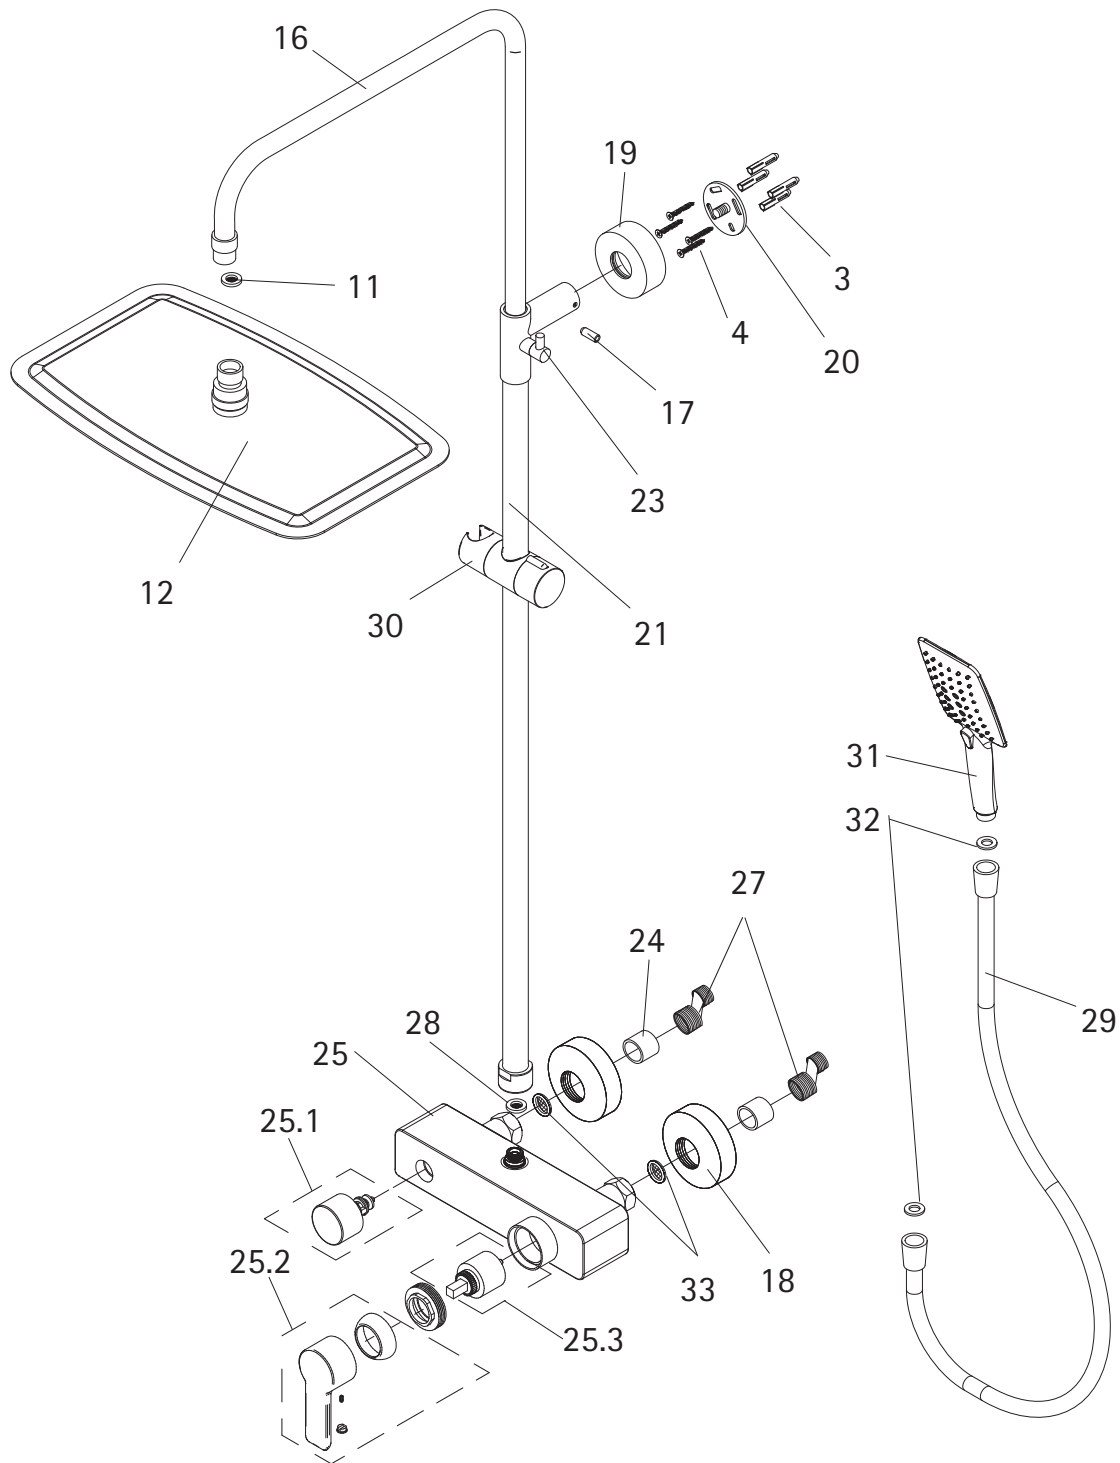

Shower & Co! - Shower-Set RS Softcube mit Einhand-Hebelmischer

Art. Nr. Shower-Set : 1001620

Pos.	Bezeichnung	Ersatzteil-Nr.	Preis	Pos.	Bezeichnung	Ersatzteil-Nr.	Preis
3	4 x Dübel S6			27	2 x S-Anschluss		
4	4 x Senkkopfschraube 4,2 x 45 mm			28	1 x Dichtung		
11*	1 x Dichtung mit Sieb			29	1 x Brauseschlauch silber 1,5 m	E 98515	19,95 €
12	1 x Kopfbrause	E 98521	auf Anfrage	30	1 x Gleiter	E 98508	19,90 €
16	1 x Rohr Kopfbrause			31	1 x Handbrause Softcube	E 98520	auf Anfrage
17*	1 x Gewindestift			33*	2 x Dichtung G3/4		
18	2 x Blende Verteiler (inkl. Pos. 27)	E 98559-1	59,00 €	35	1 x Thermostatmischer Kartusche (1601660)	E 98541	99,00 €
19	1 x Blende Wandanbindung (inkl. Pos. 3,4)	E 98501	17,95 €	36	1 x Umsteller (1001620)	E 98557-2	45,00 €
20	1 x Wandscheibe Messing			37	1 x Umsteller Kartusche (1001660)	E 98575	45,00 €
21	1 x Rohr Verteiler (inkl. Pos. 16, 30)	E 98506-1	109,00 €				
25	1 x Einhebelmischer	E 98568-1	279,00 €				
25.1	1 x Umsteller	E 98557-2	45,00 €				
25.2	1 x Einhebelmischer Griff	E 98551-1	45,00 €				
25.3	1 x Kartusche Einhebelmischer	E 98548	45,00 €				
					* Montagezubehör	E 98500	35,95 €