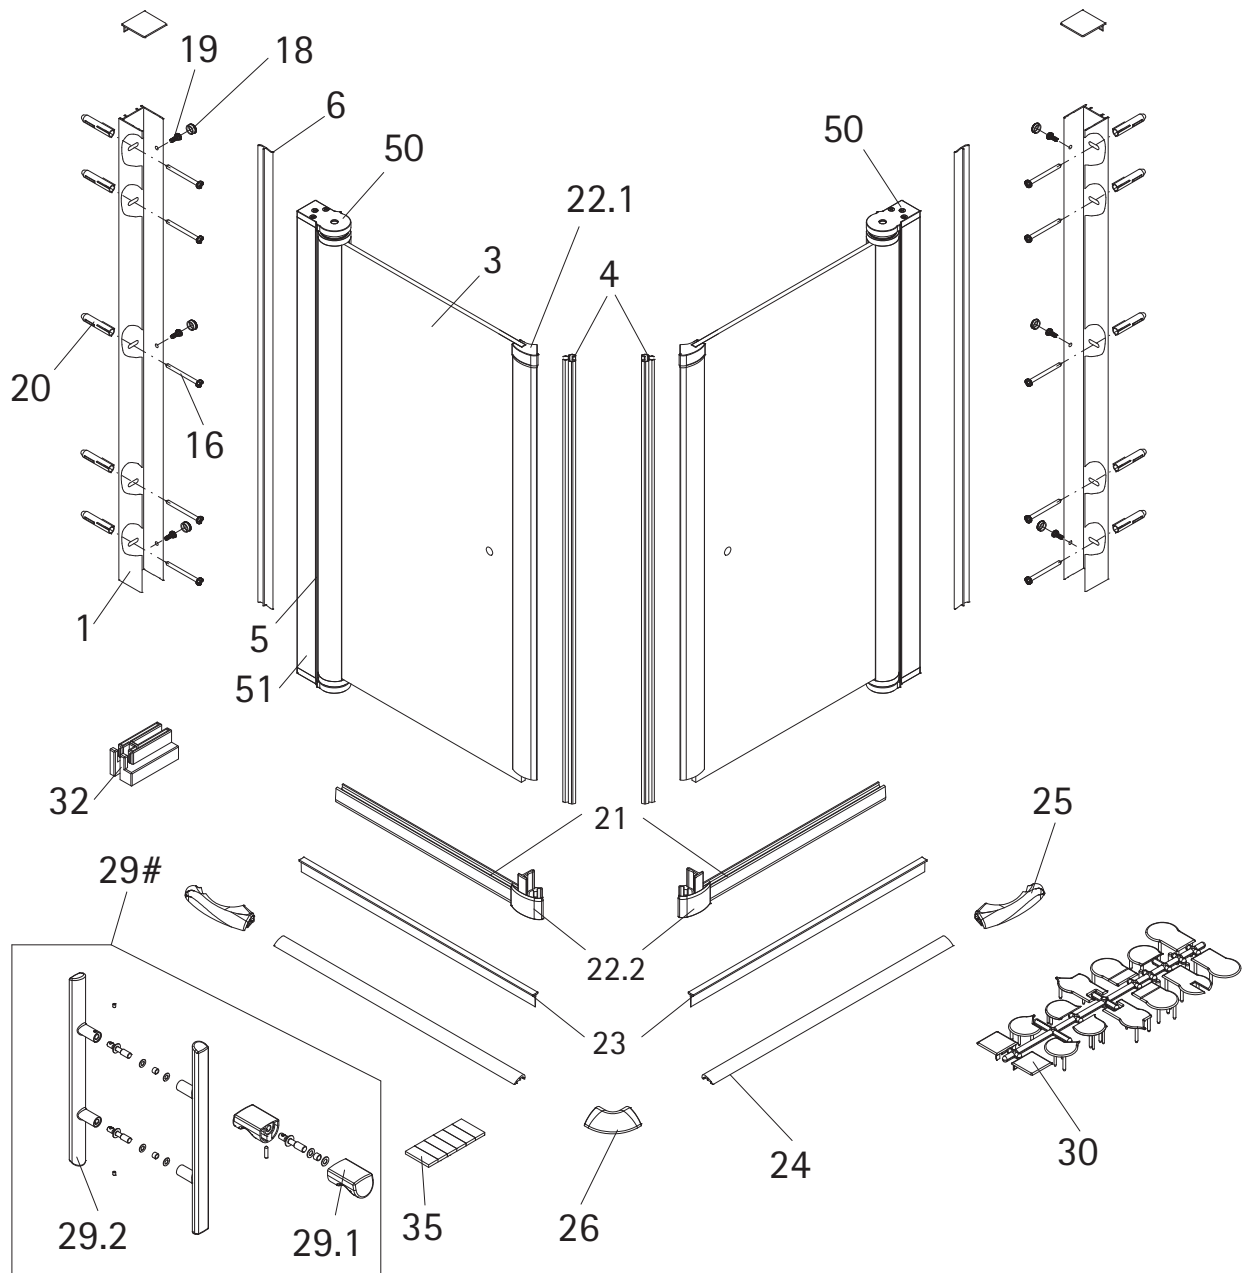

EXKLUSIV | Eckeinstieg, 2-teilig

Artikel-Nr. 420012 / 420014 / 420015 / 420016 / 420017 / 420018 / 420019 / 420500

Unverbindliche Preisempfehlung in € (zzgl. MwSt.)

Pos.	Bezeichnung	Ersatzteil-Nr.	Preis	Pos.	Bezeichnung	Ersatzteil-Nr.	Preis
1	2x Wandanschlussprofil	E85230	Stück 86,95 €	24	2x Wasserleiste (2 x 1.000 mm)	E100050-2	Set 35,00 €
3	2x Tür			25	2x Wasserleistenendkappe (inkl. Pos. 26)	E100211-3	Set 9,95 €
4	2x Magnet	E85056-2	Set 54,95 €	26	1x Wasserleistenendkappe 90°		
5	2x Innendichtung (vormontiert)	E100170	Stück 24,95 €	29#	2x Türgriff komplett		
6	2x Außendichtung (vormontiert)	E100166	Stück 24,95 €	29.1	2x Knaufgriff mit Mulde	E100140-51	Stück 32,95 €
16*	10x Blechschraube 4,2 x 45 mm			29.2	2x Stangengriff eckig	E100140-56	Stück 101,00 €
18*	6x Abdeckkappe für Kappenschraube			30	1x Abdeckkappenset	E85205-2	Set 11,95 €
19*	6x Kappenschraube 3,5 x 9,5 mm			32	4x Montagehilfe	E85201	Set 10,50 €
20*	10x Dübel S6			35*	1x Klebestreifen		
21#	2x Wasserabweisprofil (inkl. Pos. 22.2, 23)	E85058-3	Set 44,95 €	50	2x Drehlager oben/unten	E100082-1	Set pro Seite 31,95 €
21#	2x Wasserabweisprofil	E85058-3-1	Stück 23,00 €	51	2x Seitenprofil	E85231	Stück 86,95 €
22.1	2x Endkappe oben	E85208-O-3	Set 5,95 €				
22.2	2x Endkappe unten	E85208-U-3	Set 5,95 €				
23	2x Einschubdichtung (1.000 mm)	E100067-145-10	Stück 14,95 €				
					* Schrauben und Abdeckkappenset	E85200-2	16,95 €
					# optional		