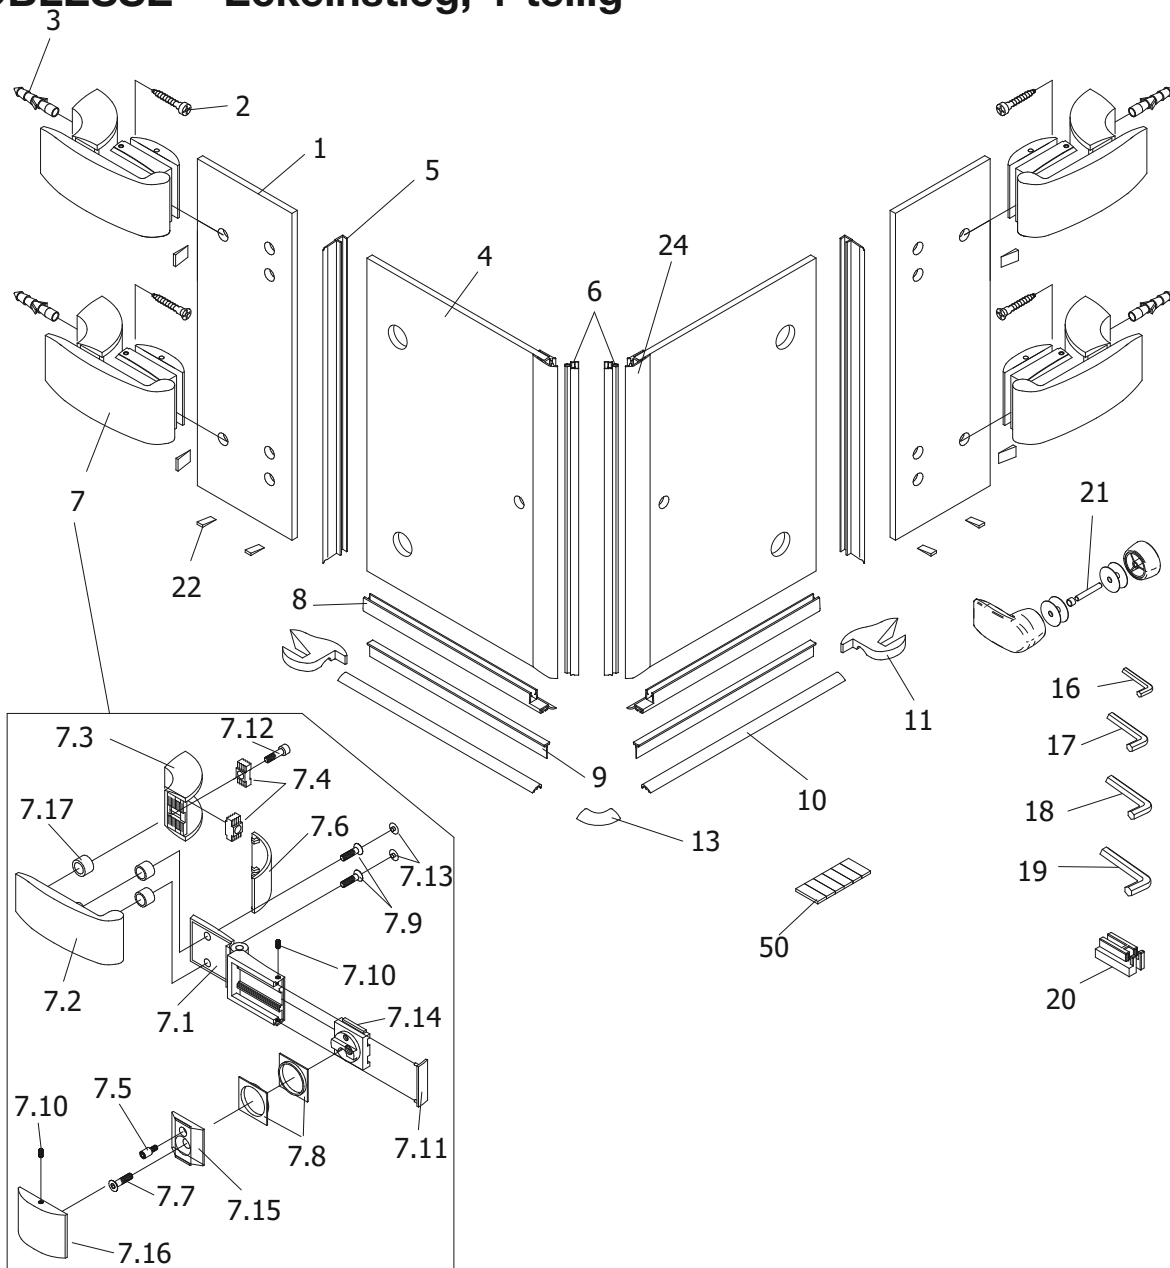

NOBLESSE – Eckeinstieg, 4-teilig

Pos.				
1	2 x Festes Element			
2*	4 x Senkkopfschraube 6 x 80 mm			
3*	4 x Dübel S8			
4	2 x Tür			
5	2 x Dichtprofil	E 76065 Stück	19,95 €	
6	2 x Magnetprofil	E 76056 Paar	49,95 €	
7	4 x Scharnier komplett	E 76290 Stück	205,00 €	
7.1	4 x Gelenk Seitenwand			
7.2	4 x Abdeckblende Außen			
7.3	4 x Brücke Festteil			
7.4	8 x Verriegelungsstein			
7.5	4 x Schraube M5 Facette			
7.6	4 x Blende Festteil K Scharnier			
7.7	4 x Senkkopfschraube M8x20 mm			
7.8	8 x Dichtung Tür			
7.9	8 x Senkkopfschraube M6 x 14 mm			
7.10	8 x Gewindestift M4 x 5 mm			
7.11	4 x KappeTür			
7.12	4 x Zylinderschraube M6 x 20 mm			
7.13	8 x Kappe für Senkkopfschraube (Innensechs.)			
7.14	4 x Verstellung Türscheibe			
7.15	4 x Innere Aufnahme Türscheibe			
7.16	4 x Abdeckkappe f. Aufnahme Türsch.			
7.17	12 x Schlauch			
8	2 x Wasserabweisprofil (inkl. Pos. 9) 1x rechts/1x links	E 76058 Set	34,95 €	
9	2 x Einschubdichtung	E 76067 Set	11,95 €	
10	2 x Wasserleiste (inkl. Pos. 11, 13)	E 76050	34,95 €	
11	2 x Endkappe 90° für Wasserleiste			
13	1 x Ecke 90° für Wasserleiste 90°			
16*	1 x Innensechskantschlüssel SW2			
17*	1 x Innensechskantschlüssel SW3			
18*	1 x Innensechskantschlüssel SW4			
19*	1 x Innensechskantschlüssel SW5			
20	4 x Montagehilfe	E 76201 Set	7,50 €	
21	2 x Griff komplett	E 76140 Stück	29,95 €	
22*	8 x Unterlegkeil			
24	2 x Magnetaufnahmeprofil	E 76235 Stück	59,95 €	
50	1 x Klebestreifen			
	*Schrauben- und Abdeckkappenset	E 76200	35,95 €	